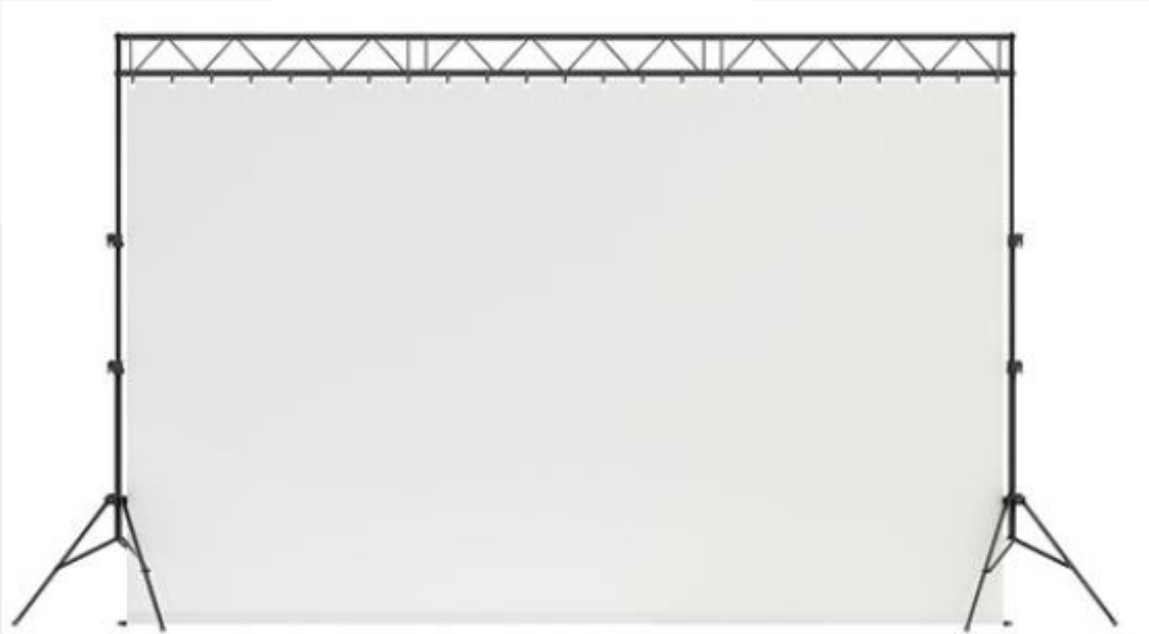

BJERRING Actors Shadows **Theater Sæt - Manuel Mobil System**

Komplet pakke med stativer bestående af:
Stativer, truss bom, Projektoions-lærred,
Bundrør Ø28 mm, bæretaske.
Projektionsskærmsstørrelse: Bredde 4,50 m
Højde 2,70 m
Form: Rektangel, HDTV-format 16:9
Vægt: 45 kg