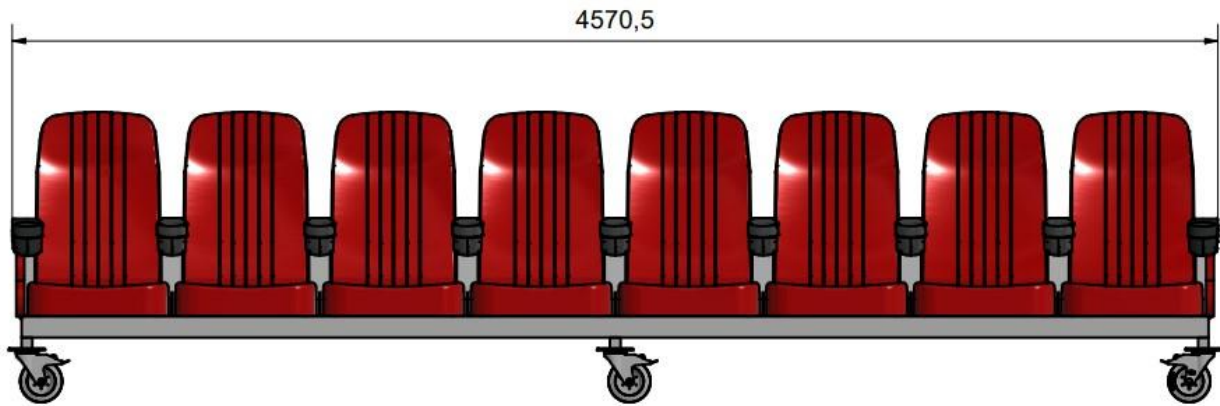

BJERRING

BJERRING

Spillerbænke Bruselas SP VIP

BJERRING Bruselas SP, er BJERRING Bruselas med fast sæde, monteret på rulle vogne med 8 stole på hver vogn

Længde pr sektion	4,70 m
Bredde pr sektion	70 cm
Afstand c/c	56 cm
Armlæn	Bredt armlæn med kopholder
Polstring	Polstring med syntetisk læder – på sidde flader - farver efter farvekort – PVC skal på ryg
Logo	Logo kan broderes
Stole	Stole kan bruges ude og indendørs
Stole ramme	Pulverlakeret ved indendørs brug – galvaniseret ved udendørs brug