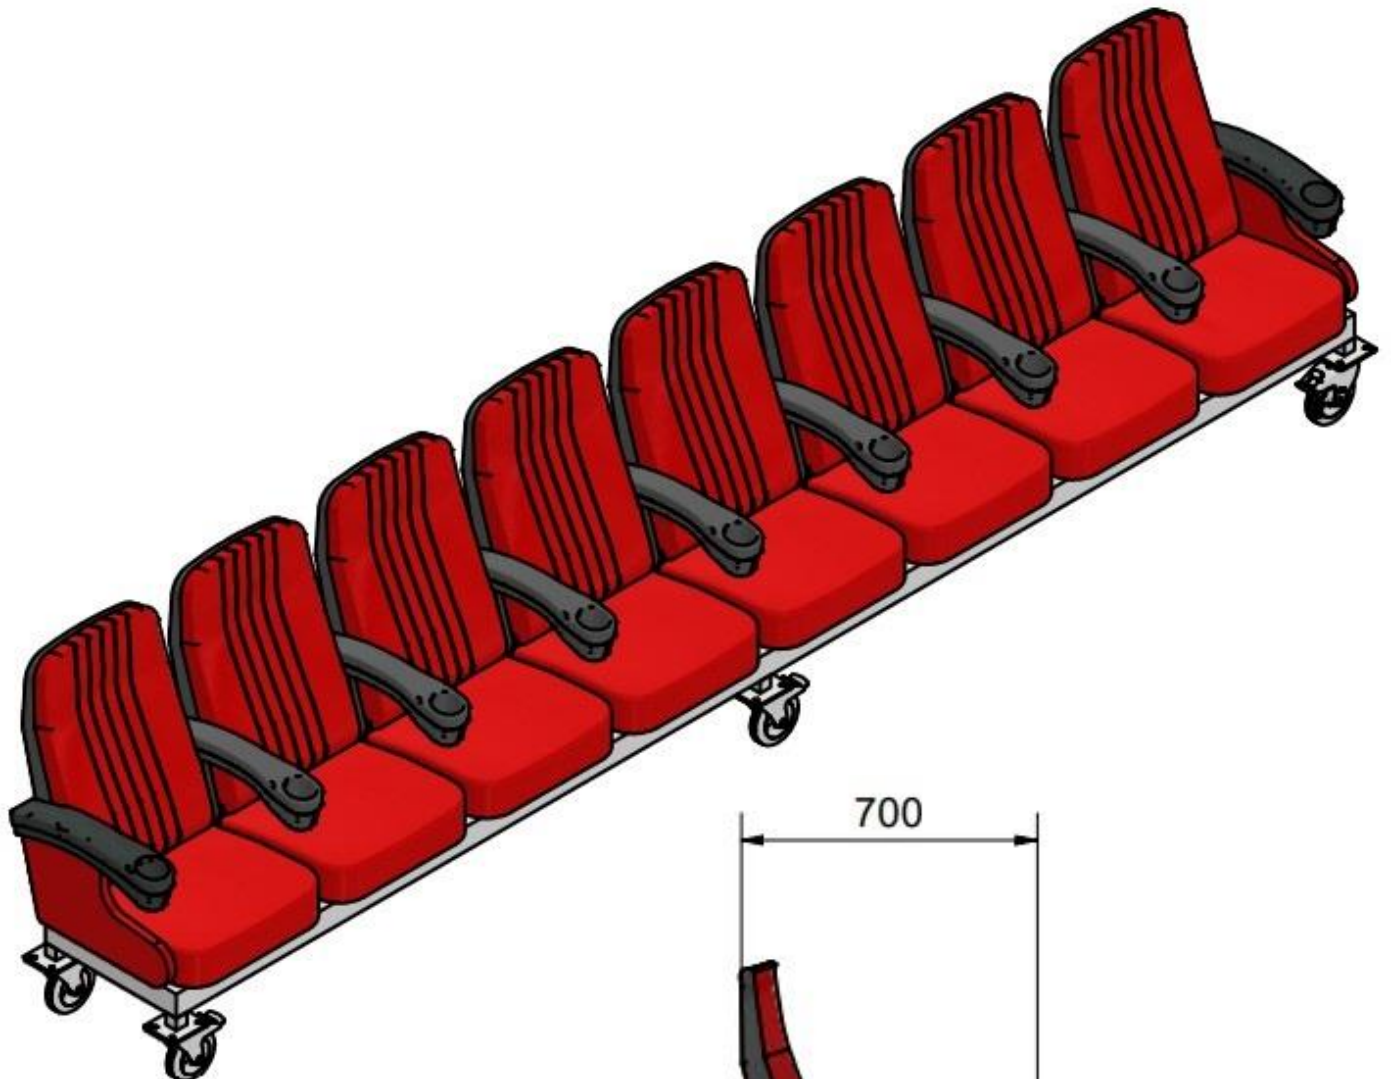

BJERRING

BJERRING

Spillerbænke Bruselas SP VIP

BJERRING Bruselas SP, er BJERRING Bruselas med fast sæde, monteret på rulle vogne med 8 stole på hver vogn

Længde pr sektion	4,70 m
Bredde pr sektion	70 cm
Afstand c/c	56 cm
Armlæn	Bredt armlæn med kopholder
Polstring	Polstring med syntetisk læder – på sidde flader - farver efter farvekort – PVC skal på ryg
Logo	Logo kan broderes
Stole	Stole kan bruges ude og indendørs
Stole ramme	Pulverlakeret ved indendørs brug – galvaniseret ved udendørs brug