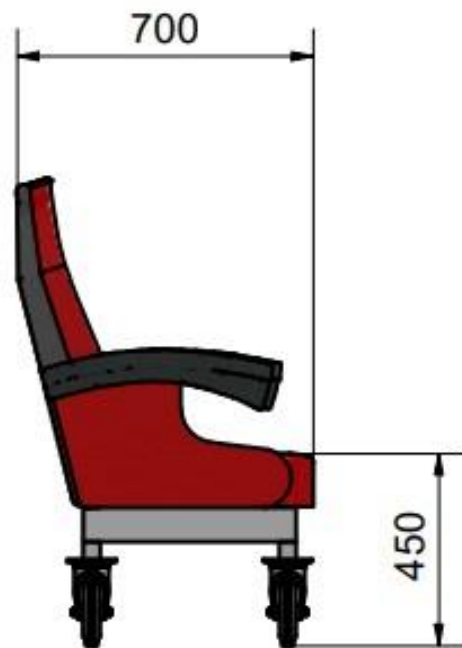

BJERRING

BJERRING

Spillerbænke Bruselas SP VIP

BJERRING Bruselas SP, er BJERRING Bruselas med fast sæde, monteret på rulle vogne med 8 stole på hver vogn

Længde pr sektion	4,70 m
Bredde pr sektion	70 cm
Afstand c/c	56 cm
Armlæn	Bredt armlæn med kopholder
Polstring	Polstring med syntetisk læder – på sidde flader - farver efter farvekort – PVC skal på ryg
Logo	Logo kan broderes
Stole	Stole kan bruges ude og indendørs
Stole ramme	Pulverlakeret ved indendørs brug – galvaniseret ved udendørs brug