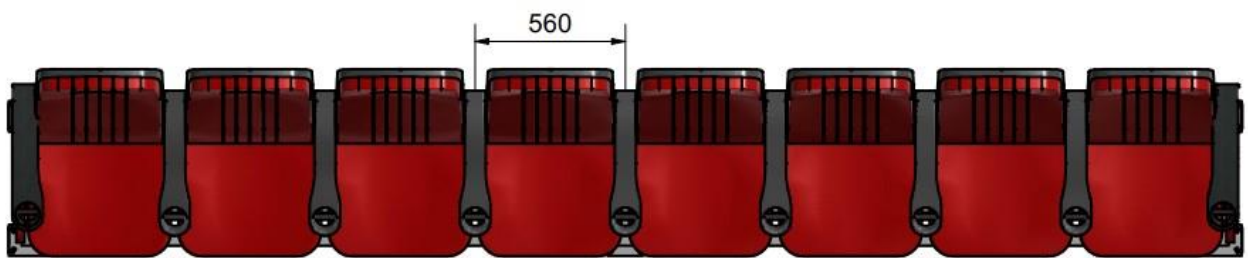

BJERRING

BJERRING

Spillerbænke Bruselas SP VIP

BJERRING Bruselas SP, er BJERRING Bruselas med fast sæde, monteret på rulle vogne med 8 stole på hver vogn

Længde pr sektion	4,70 m
Bredde pr sektion	70 cm
Afstand c/c	56 cm
Armlæn	Bredt armlæn med kopholder
Polstring	Polstring med syntetisk læder – på sidde flader - farver efter farvekort – PVC skal på ryg
Logo	Logo kan broderes
Stole	Stole kan bruges ude og indendørs
Stole ramme	Pulverlakeret ved indendørs brug – galvaniseret ved udendørs brug