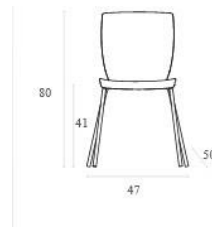

Mio

BJERRING

Mio är en stapelbar stol som vi lagerhåller med svart sits och silvergrå stativ.

Sitsen är av 100% återvunnen PP material. Den kommer packad 6st stolar i varje låda. Vill ni ha den i andra färger på sits och rygg så går det att beställa enligt färgerna nedan men då med ett minimum antal på 24st och med 5 veckors leveranstid.

Artikel nr	Sitts och rygg	Stativ	Vikt (kg)
MIO013	svart	silvergrå	4