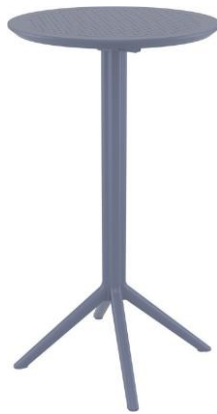

SKTF-060D010812