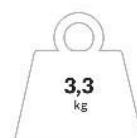

Artikel nr	Färg	Vikt (kg)
MAY401	svart	3,3
MAY402	silvergrå	3,3
MAY405	vit	3,3
MAY412	mörkgrå	3,3
MAY437	olivgrön	3,3

MAY401

MAY402

MAY405

MAY412

MAY437

Maya Bar 75

En stapelbar barstol med karaktär