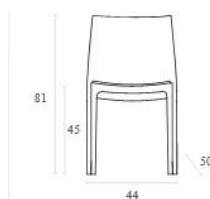

Artikel nr	Färg	Vikt (kg)
MAY401	svart	3,3
MAY402	silvergrå	3,3
MAY405	vit	3,3
MAY412	mörkgrå	3,3
MAY437	olivgrön	3,3

MAY401

MAY402

MAY405

MAY412

MAY437

Maya Bar 75

En stapelbar barstol med karaktär