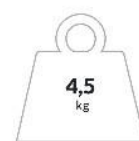

Artikel nr	Färg	Vikt (kg)
SKYP01	svart	4,5
SKYP05	vit	4,5
SKYP12	mörkgrå	4,5
SKYP28	taupe (mörk beige)	4,5
SKYP37	olivgrön	4,5

SKYP01

SKYP05

SKYP12

SKYP28

SKYP37

BJERRING

Mio