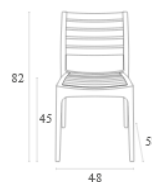

Går att specialbeställa i Brun, Teak, Taupe och silvergrå med ett minimum av 24st stolar.

Artikel nr	Färg	Vikt (kg)
ARS01	svart	4,5
ARS05	vit	4,5
ARS12	mörkgrå	4,5

ARS01

ARS05

ARS12

BJERRING

Artemis

Perfekt för uteserveringar