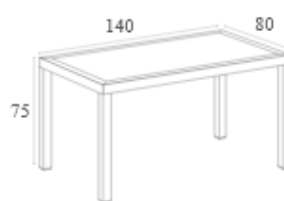

Artikel nr	Färg	Mått (kg)	Vikt (kg)
ARB14008001	svart	140x80x75	23
ARB14008005	vit	140x80x75	23
ARB14008012	mörkgrå	140x80x75	23
ARB14008028	taupe	140x80x75	23

ARB14008001

ARB14008005

ARB14008012

ARB14008028