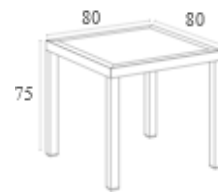

Artikel nr	Färg	Mått (kg)	Vikt (kg)
ARB08008001	svart	80x80x75	14
ARB08008005	vit	80x80x75	14
ARB08008012	mörkgrå	80x80x75	14
ARB08008028	taupe	80x80x75	14

ARB08008001

ARB08008005

ARB08008012

ARB08008028

Ares 140x80

BJERRING

Ares 140x80cm är snygga, stapelbara samt är tillverkade av slitstark och väderbeständigt polypropen förstärkt med glasfiber. Bordet är UV-skyddat vilket säkerställer att färgerna inte bleknar. Bordet är enkelt att montera och ta isär. För inomhus- och utomhusbruk. Vi lagerhåller Ares i svart, vit, mörkgrå samt taupe. Miljöbilden nedan ser ni Ares 140x80 svart ihop med Sky Pro stolen i svart.