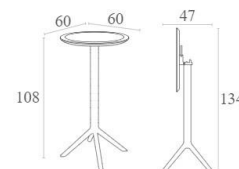

Artikel nr	Färg	Mått (cm)	Vikt (kg)
SKTF-060D010801	svart	Ø60x108	7,5
SKTF-060D010805	vit	Ø60x108	7,5
SKTF-060D010812	mörkgrå	Ø60x108	7,5
SKTF-060D010828	taupe	Ø60x108	7,5
SKTF-060D010837	olivgrön	Ø60x108	7,5

SKTF-060D010801

SKTF-060D010805

SKTF-060D010812

SKTF-060D010828

SKTF-060D010837

Mango

Ett smidigt stapelbart bord med enkel design för inomhus- och utomhusbruk

BJERRING

Mango

BJERRING

Mango är ett smidigt fyrkantigt stapelbart bord med enkel design. Bordet är tillverkat i polypropen och är väderbeständigt. Bordet kan användas för både inomhus- och utomhusbruk.

Artikel nr	Färg	Mått (kg)	Vikt (kg)
MANG05	vit	72x72x72	7,25