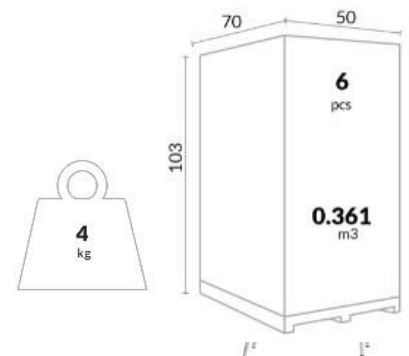

Artikel nr	Sitts och rygg	Stativ	Vikt (kg)
MIO013	svart	silvergrå	4

MIO013

***Kontakt os
for priser
og tilbud.***

Se vores produktsortiment på:

**www.bjerring-sales.dk – www.sunswim.dk
www.bjerring-shop.dk**