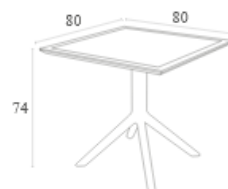

SKT-08008007401

SKT-08008007405

SKT-08008007412

SKT-08008007428

SKT-08008007437

Sky Ø60

BJERRING

Sky är ett vikbart bord tillverkad av slitstark och väderbeständigt polypropen förstärkt med glasfiber. Metallram skyddas och kommer ej rosta eller förfalla. Bordet är UV-skyddat vilket säkerställer att färgerna inte bleknar. Bordet är enkelt att montera och ta isär. För inomhus- och utomhusbruk.