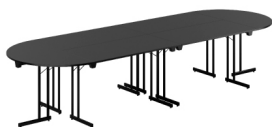

360 x 120 cm - Paketet består av 4st KS 120x60, 2st kopplingsbeslag och 2st ändskivor

Artikel nr	Skiva XX	Stativ
P-KSG360120XX1	01 02 03 05 06 07 33	1
P-KSG360120XX2		2
P-KSG360120XX3		3
P-KSG360120XX5		5