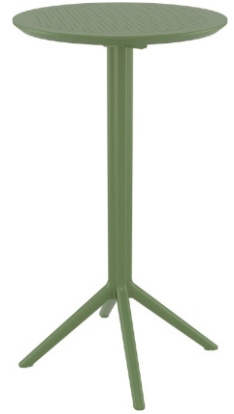

SKTF-060D010837