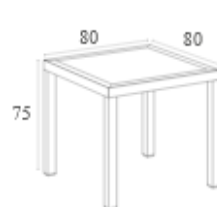

Ares 80x80

Ares 80x80cm är snygga, stapelbara samt är tillverkade av slitstark och väderbeständigt polypropen förstärkt med glasfiber. Bordet är UV-skyddat vilket säkerställer att färgerna inte bleknar. Bordet är enkelt att montera och ta isär. För inomhus- och utomhusbruk. Vi lagerhåller Ares i svart, vit, mörkgrå samt taupe. Miljöbilden nedan ser ni Ares 80x80 Taupe ihop med Ares stolen Taupe.

Artikel nr	Färg	Mått (kg)	Vikt (kg)
ARB08008001	svart	80x80x75	14
ARB08008005	vit	80x80x75	14
ARB08008012	mörkgrå	80x80x75	14
ARB08008028	taupe	80x80x75	14