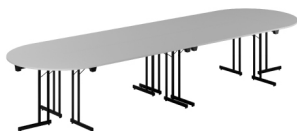

400 x 120 cm - Paketet består av 4st KS 140x60, 2st kopplingsbeslag och 2st ändskivor

Artikel nr	Skiva XX	Stativ
P-KSG400120XX1	01 02 03 05 06 07 33	1
P-KSG400120XX2		2
P-KSG400120XX3		3
P-KSG400120XX5		5