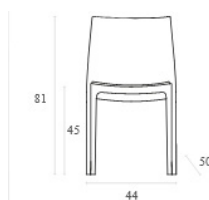

Maya

I tillverkningsprocessen av MAYA stolen används den senaste tekniken med air molding. Polypropylen förstärkt med glasfiber möjliggör en perfekt kontroll av kanalavtappning och väggfjocklek. När formgivarna skissade på designen av Maya stolen utgick dom efter att designa en stol som skulle passa in vid flera olika tillfällen - samtida, klassisk, informell eller elegant. Maya finns i färger som inkluderar ljusa och neutrala toner. Stolen kan användas både inomhus och utomhus.

Artikel nr	Färg	Vikt (kg)
MAY401	svart	3,3
MAY402	silvergrå	3,3
MAY405	vit	3,3
MAY412	mörkgrå	3,3
MAY437	olivgrön	3,3