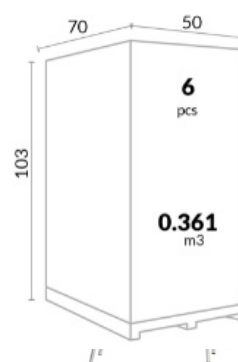

Mio

Mio är en stapelbar stol som vi lagerhåller med svart sits och silvergrå stativ. Sitsen är av 100% återvunnen PP material. Den kommer packad 6st stolar i varje låda. Vill ni ha den i andra färger på sits och rygg så går det att beställa enligt färgerna nedan men då med ett minimum antal på 24st och med 5 veckors leveranstid.

Artikel nr	Sitts och rygg	Stativ	Vikt (kg)
MIO013	svart	silvergrå	4