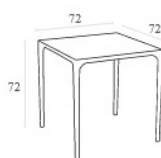

Mango

Mango är ett smidigt fyrkantigt stapelbart bord med enkel design. Bordet är tillverkat i polypropen och är väderbeständigt. Bordet kan användas för både inomhus- och utomhusbruk.

Artikel nr	Färg	Mått (kg)	Vikt (kg)
MANG05	vit	72x72x72	7,25