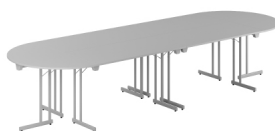

Bok skiva / kromat stativ

Bok skiva / svart stativ

Bok skiva / silvergrått stativ

Bok skiva / vitt stativ

Björk skiva / kromat stativ

Björk skiva / svart stativ

Björk skiva / silvergrått stativ

Björk skiva / vitt stativ

Ek skiva / kromat stativ

Ek skiva / svart stativ

Ek skiva / silvergrått stativ

Ek skiva / vitt stativ

Vit skiva / kromat stativ

Vit skiva / svart stativ

Vit skiva / silvergrått stativ

Vit skiva / vitt stativ

Svart skiva / kromat stativ

Svart skiva / svart stativ

Svart skiva / silvergrått stativ

Svart skiva / vitt stativ