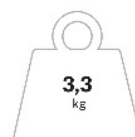

Artikel nr	Färg	Vikt (kg)
MAY401	svart	3,3
MAY402	silvergrå	3,3
MAY405	vit	3,3
MAY412	mörkgrå	3,3
MAY437	olivgrön	3,3

MAY401

MAY402

MAY405

MAY412

MAY437