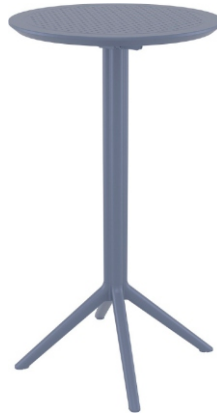

SKTF-060D010812