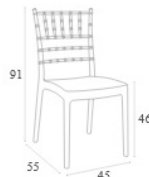

Lovisa

Lovisa är en klassisk bröllopsstol tillverkad av polypropen förstärkt med glasfiber, detta för att garantera extra stabilitet. Stolen kan användas för både inomhus- och utomhusbruk.

Artikel nr	Färg	Vikt (kg)
LOV-105	vit	3,85
CUS-0105	vitt tyg