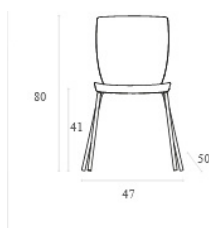

Mio

Mio är en stapelbar stol som vi lagerhåller med svart sits och silvergrå stativ. Sitsen är av 100% återvunnen PP material. Den kommer packad 6st stolar i varje låda. Vill ni ha den i andra färger på sits och rygg så går det att beställa enligt färgerna nedan men då med ett minimum antal på 24st och med 5 veckors leveranstid.

Artikel nr	Sitts och rygg	Stativ	Vikt (kg)
MIO013	svart	silvergrå	4