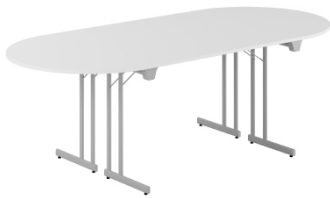

Ek skiva / silvergrått stativ