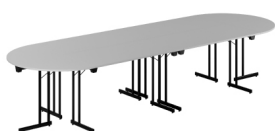

Bok skiva / kromat stativ

Bok skiva / svart stativ

Bok skiva / silvergrått stativ

Bok skiva / vitt stativ

Björk skiva / kromat stativ

Björk skiva / svart stativ

Björk skiva / silvergrått stativ

Björk skiva / vitt stativ

Ek skiva / kromat stativ

Ek skiva / svart stativ

Ek skiva / silvergrått stativ

Ek skiva / vitt stativ

Vit skiva / kromat stativ

Vit skiva / svart stativ

Vit skiva / silvergrått stativ

Vit skiva / vitt stativ

Svart skiva / kromat stativ

Svart skiva / svart stativ

Svart skiva / silvergrått stativ

Svart skiva / vitt stativ