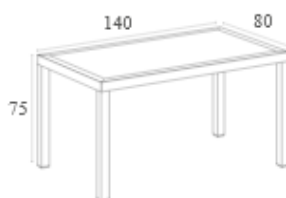

Artikel nr	Färg	Mått (kg)	Vikt (kg)
ARB14008001	svart	140x80x75	23
ARB14008005	vit	140x80x75	23
ARB14008012	mörkgrå	140x80x75	23
ARB14008028	taupe	140x80x75	23

ARB14008001

ARB14008005

ARB14008012

ARB14008028