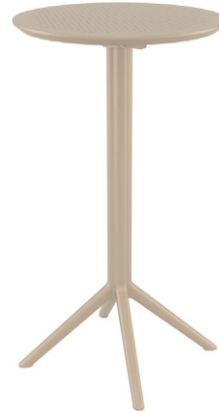

SKTF-060D010828