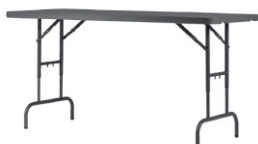

183x76 cm

Artikel nr	Skiva	Stativ	Vikt (kg)
WT180NC	mörkgrå	mörkgrå	16,9

Top Shelf New Classic

Top Shelf är en extrahylla som monteras på WorkTop180 eller XL180. Top Shelf ingår i New Classic Collection från Zown och används exempelvis för att skapa ett praktiskt buffébord eller som en smidig avlastningshylla.