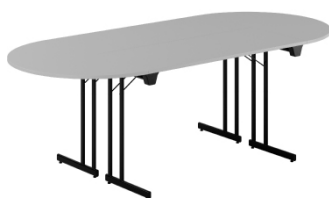

Svart skiva / svart stativ

Grå skiva / svart stativ