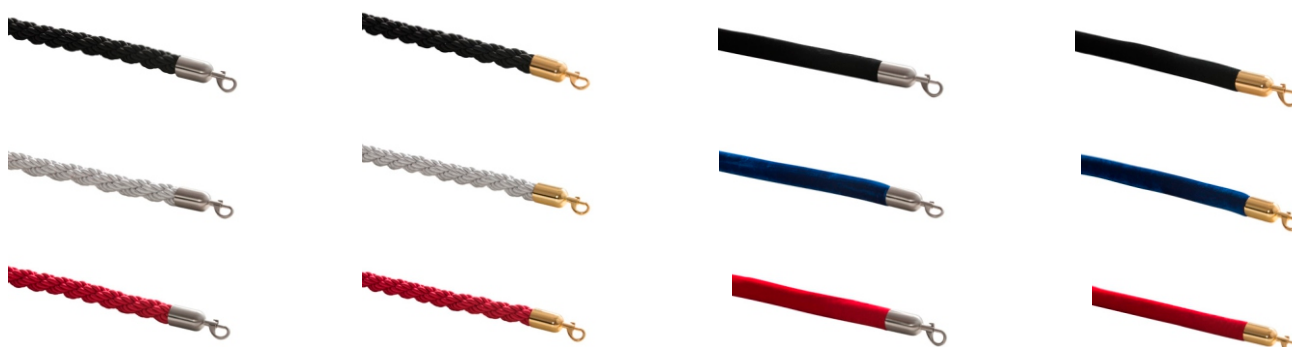

Artikel nr	Beskrivning	Mått (cm)	Vikt
PBR80BA1	rostfri stolpe med kula	Ø38:H108	8,4
PBR80BA4	mässing stolpe med kula	Ø38:H108	8,4
PBR80CR1	rostfri stolpe med krona	Ø38:H108	8,3
PBR80CR4	mässing stolpe med krona	Ø38:H108	8,3
PBR80FL1	rostfri stolpe med platt topp	Ø38:H108	8,1
PBR80FL4	mässing stolpe med platt topp	Ø38:H108	8,1
PBR90BA1	stapelbar rostfri stolpe med kula	Ø38:H108	8,8
PBR90BA4	stapelbar mässing stolpe med kula	Ø38:H108	8,8
PBR90CR1	stapelbar rostfri stolpe med krona	Ø38:H108	8,7
PBR90CR4	stapelbar mässing stolpe med krona	Ø38:H108	8,7
PBR90FL1	stapelbar rostfri stolpe med platt topp	Ø38:H108	8,6
PBR90FL4	stapelbar mässing stolpe med platt topp	Ø38:H108	8,6

Beskrivning	Längd (cm)	
REP90021	flätat svart rep med ändar i rostfritt	150 1
REP90051	flätat offwhite rep med ändar i rostfritt	150 1
REP90041	flätat rött rep med ändar i rostfritt	150 1
REP90024	flätat svart rep med ändar i mässing	150 1
REP90054	flätat offwhite rep med ändar i mässing	150 1
REP90044	flätat rött rep med ändar i mässing	150 1
REP60021	sammetsklätt svart rep med ändar i rostfritt	150 1
REP60031	sammetsklätt blått rep med ändar i rostfritt	150 1
REP60041	sammetsklätt rött rep med ändar i rostfritt	150 1
REP60024	sammetsklätt svart rep med ändar i mässing	150 1
REP60034	sammetsklätt blått rep med ändar i mässing	150 1
REP60044	sammetsklätt rött rep med ändar i mässing	150 1

Beskrivning		
VF90PBR01	väggfäste till rep, rostfritt	0,05
VF90PBR04	väggfäste till rep, mässing	0,05
SK901	topp med skylt, rostfritt	A4 1
SK904	topp med skylt, mässing	A4 1