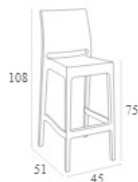

Artikel nr	Färg	Vikt (kg)
MAY701	svart	5,7
MAY705	vit	5,7
MAY712	mörkgrå	5,7
MAY728	taupe	5,7
MAY737	olivgrön	5,7

MAY701

MAY705

MAY712

MAY728

MAY737