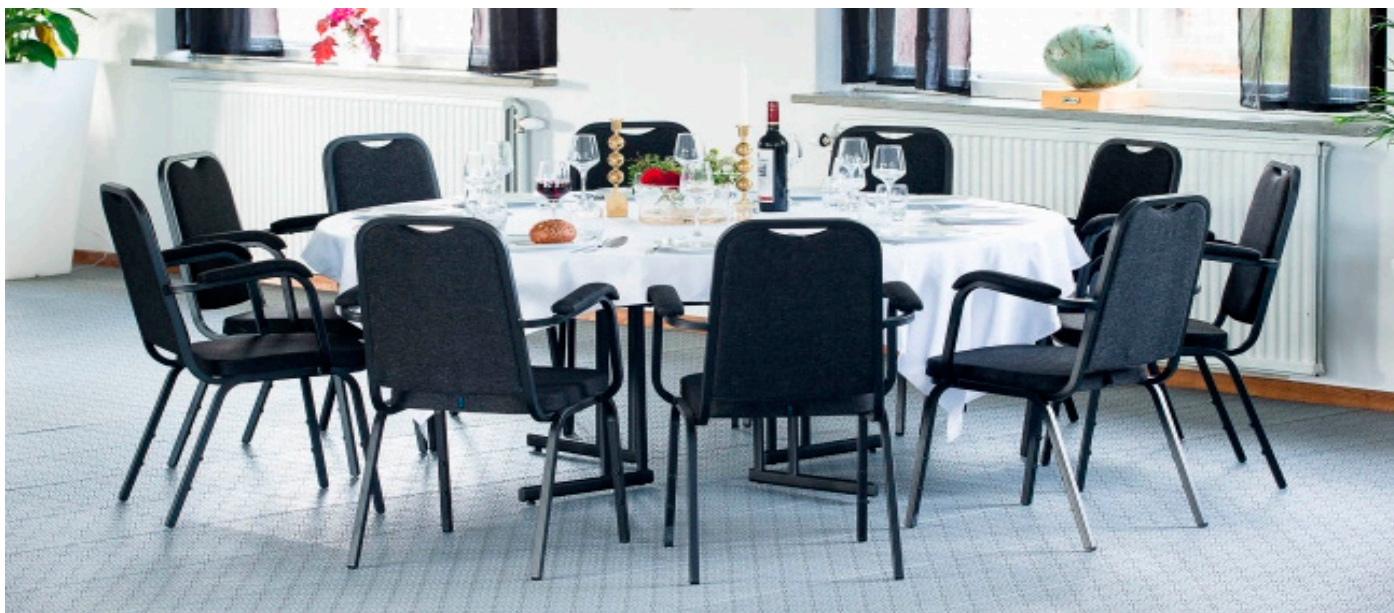

Bankett Style

Bankett Style är ett fällbart bord med rund skiva. Bordet har 4 st L-formade stativ som är snyggt centerade under bordsskivan. Bordet finns i 3 storlekar med stativ i 4 olika kulörer. Bordet finns med laminat eller ljudisolerad skiva.

Ø 160cm - Bankett Style bordet med laminatskiva - 35,5kg

Artikel nr	Skiva	Stativ
BKSI6005L1	vit laminat	krom
BKSI6005L2	vit laminat	svart
BKSI6005L3	vit laminat	silvergrå
BKSI6005L5	vit laminat	vit

Ø 170cm - Bankett Style bordet med laminatskiva - 38,5kg

Artikel nr	Skiva	Stativ
BKSI7005L1	vit laminat	krom
BKSI7005L2	vit laminat	svart
BKSI7005L3	vit laminat	silvergrå
BKSI7005L5	vit laminat	vit

Ø 160cm - Bankett Style bordet med ljudisolerad skiva och svart kantlist - 32,5kg

Artikel nr	Skiva	Stativ
BKSI6005A1	vit ljudisolerad	krom
BKSI6005A2	vit ljudisolerad	svart
BKSI6005A3	vit ljudisolerad	silvergrå
BKSI6005A5	vit ljudisolerad	vit

Ø 180cm - Bankett Style bordet med ljudisolerad skiva och svart kantlist - 37,5kg

Artikel nr	Skiva	Stativ
BKSI8005A1	vit ljudisolerad	krom
BKSI8005A2	vit ljudisolerad	svart
BKSI8005A3	vit ljudisolerad	silvergrå
BKSI8005A5	vit ljudisolerad	vit