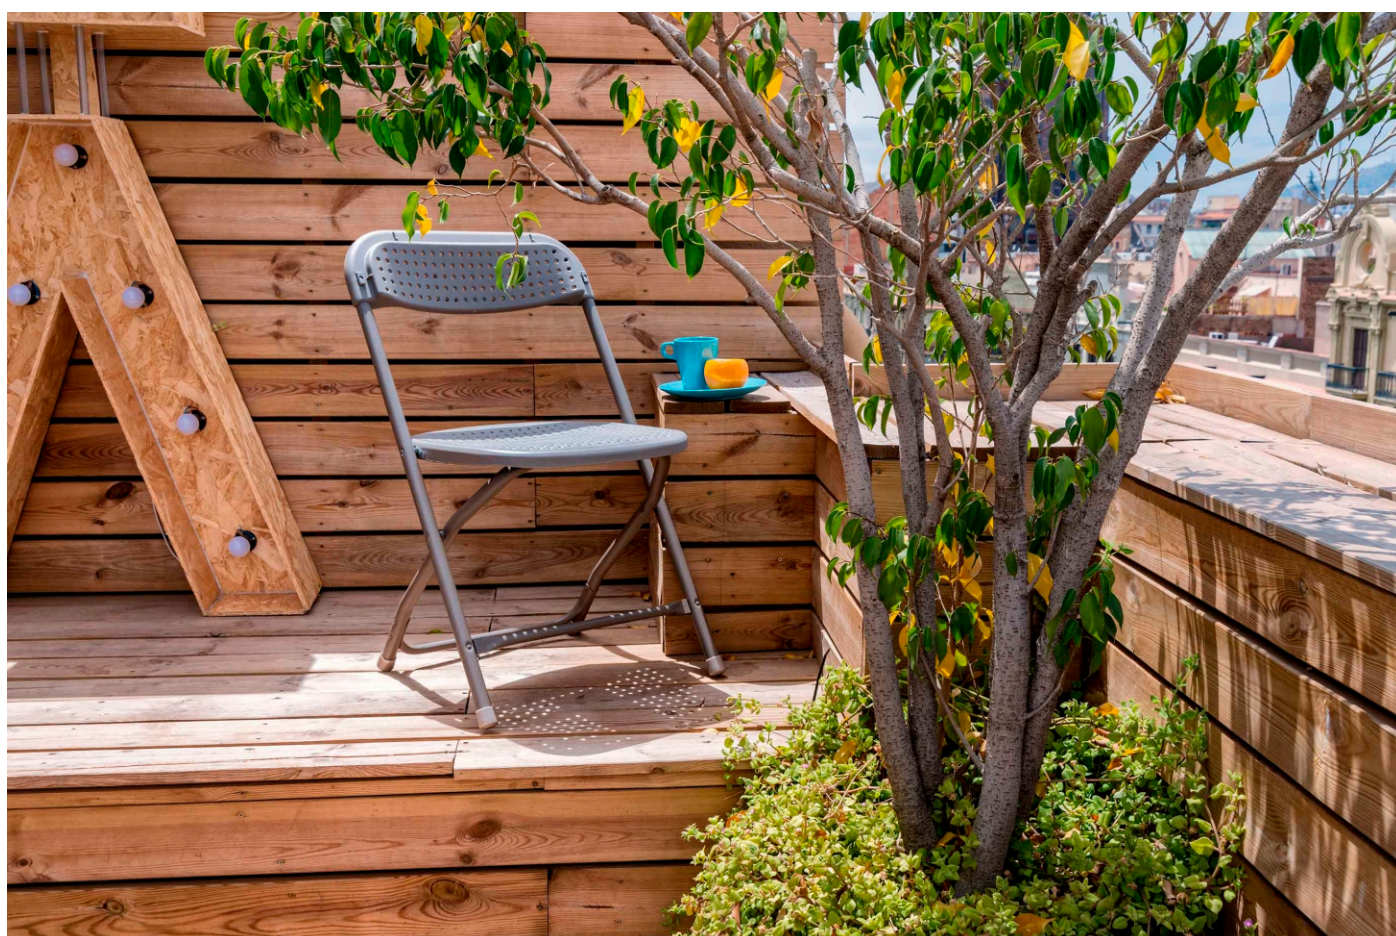

Big Alex

Big Alex är en fällbar stol ifrån tillverkaren Zown som ingår i ELJ:s Premiumsortiment. Stolen lagerhålls i 3 olika färger och matchar bl a New Classic borden samt Premiumbordet. Big Alex har en max. belastning på 250 kg.

Artikel nr	Sits	Stativ	Vikt (kg)
BGA20012	svart	svart	4
BGA20088	brun	brun	4
BGA20177	mörkgrå	mörkgrå	4