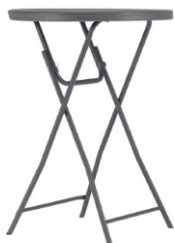

Cocktail80 New Classic

Cocktail80 är en vidareutveckling av det fällbara barbordet som vi tidigare kallat för Event Ståbord. Barbordet tillverkas av Zown och det ingår i The New Classic Collection. Bordet är EN- certifierat och i en ny mörkgrå färg.