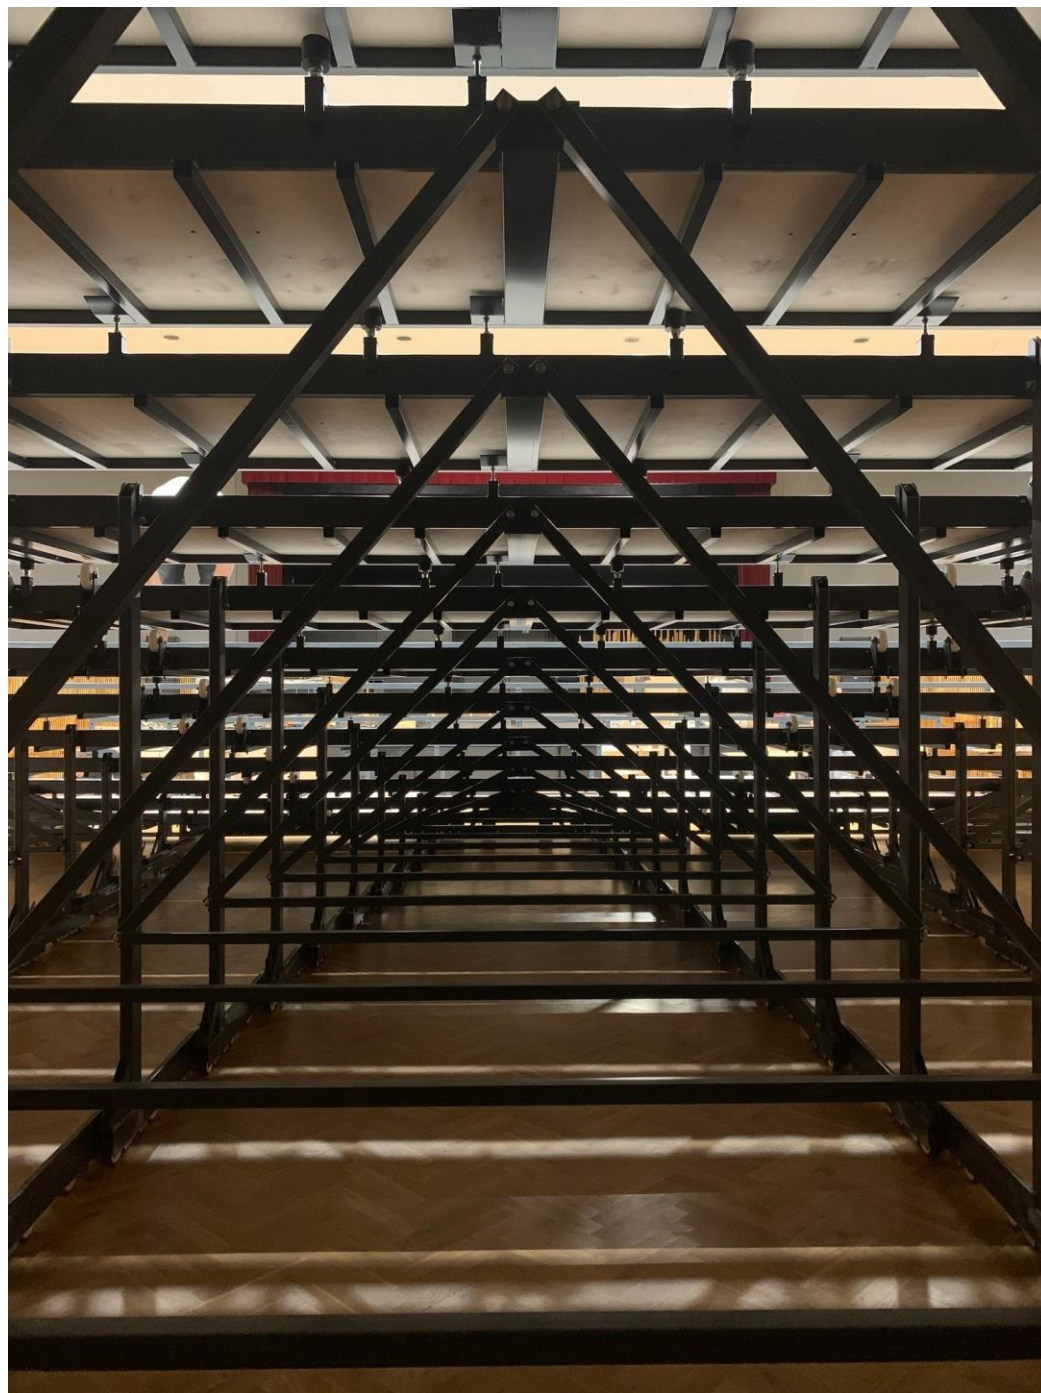

A photograph of a stage with several spotlights illuminating a red floor. The text "Velkommen til" is overlaid in white.

Velkommen til

BJERRING

Teleskoptribuner SKV

Teleskoptribuner SKV

BJERRING

Sport – Culture m.m.

EN 1320-5 Public Facilities – Telescopic Stands

Cee Certificated Electric Parts

Danish Apendix DS/EN 1991-1-1-1 & DS/EN 13200-5

BJERRING

BJERRING

BJERRING

BJERRING

BJERRING

- Teleskoptribüne mit Sitz- u. Blende in Fichte/Tanne Ausführung
- Mit variablen Ausfahrmöglichkeiten.
- Mit klappbaren Zwischenstufen und Blenden.

Sportzentrum Bretten

BJERRING

Stole - Teleskoptribuner

CLIP