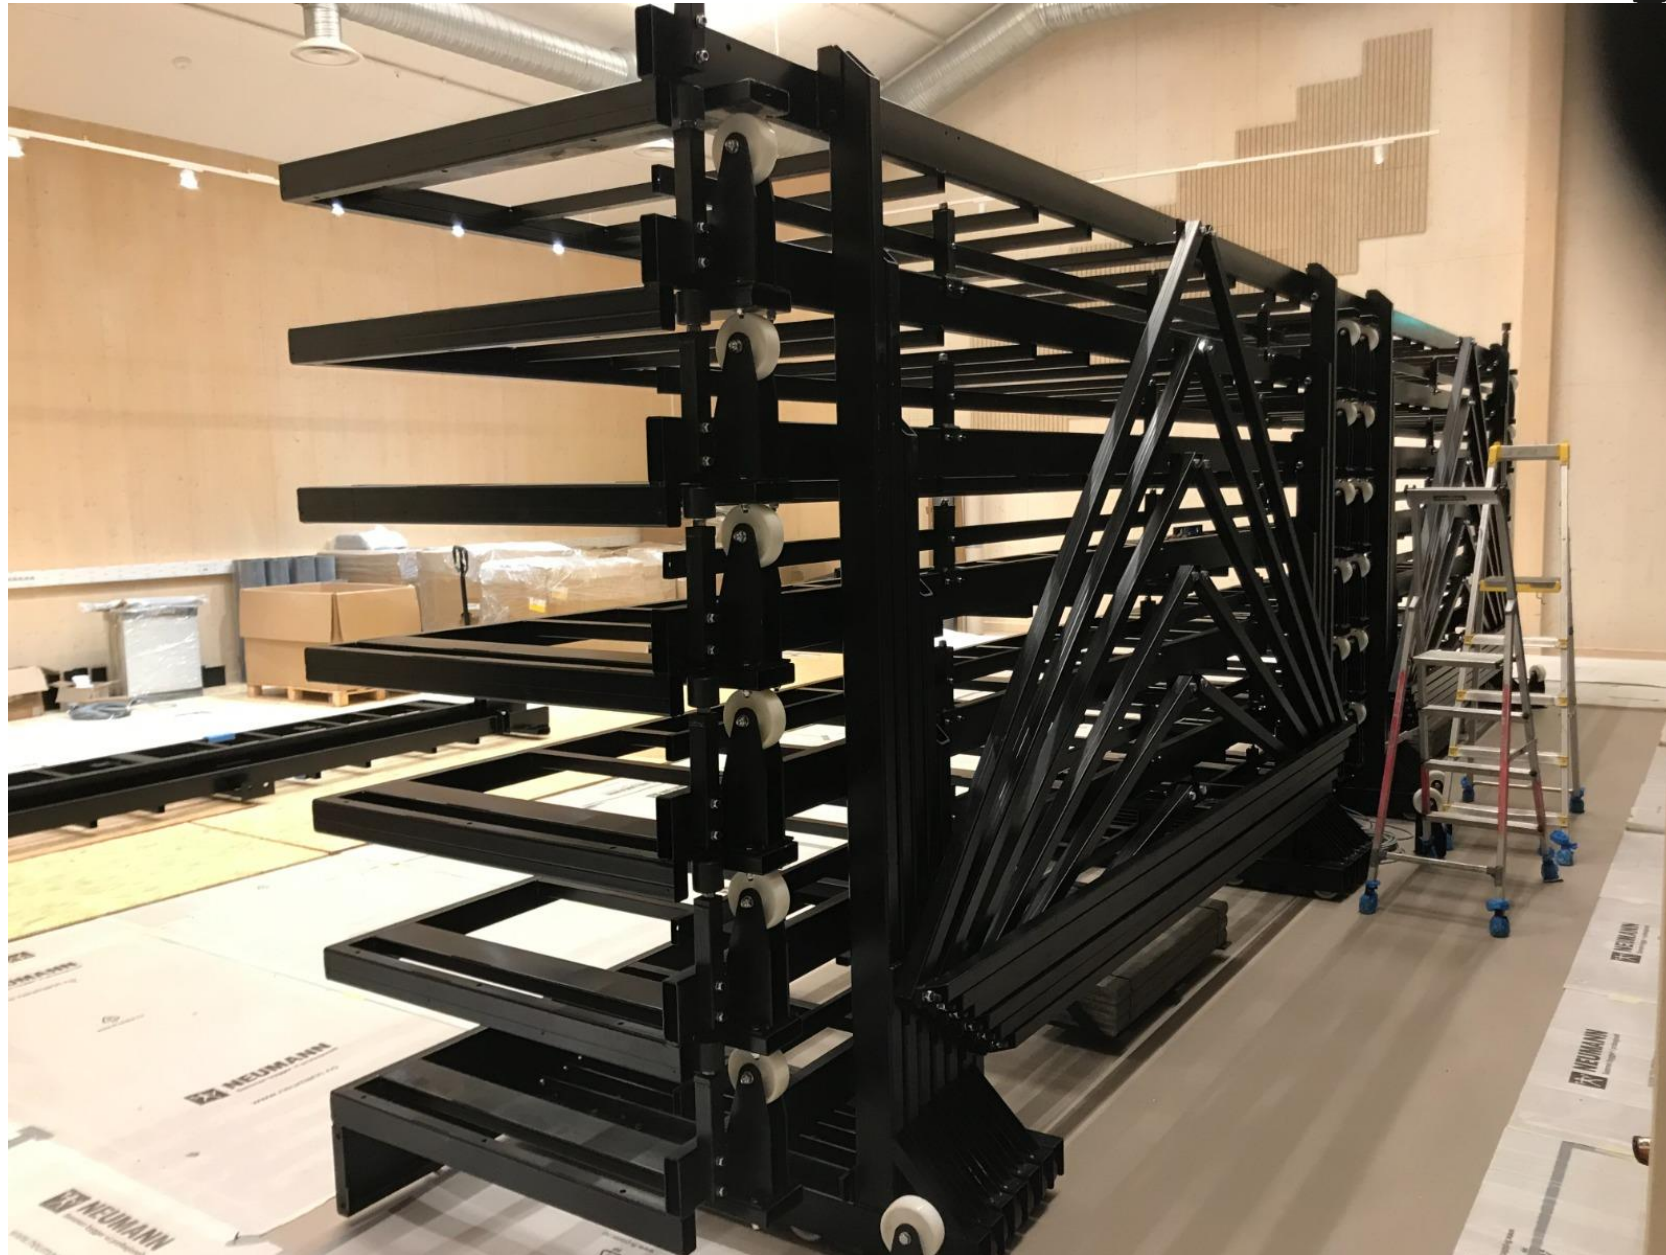

A photograph of a stage with several spotlights illuminating a red floor. The text "Velkommen til" is overlaid in white.

Velkommen til

BJERRING

Teleskoptribuner SKV

Teleskoptribuner SKV

BJERRING

Sport – Culture m.m.

Klik ind på www.bjerring-sales.dk og se mere

Vores Teleskoptribuner er produceret efter følgende Normer

UNI EN 1991/2003 Eurocodes

UNI EN 13200-3/2008 Installations for Spectators – Part 4

UNI EN 13200-1/2006 Installations for Spectators – Part 1

EN 1320-5 Public Facilities – Telescopic Stands

Cee Certificated Electric Parts

Danish Apendix DS/EN 1991-1-1-1 & DS/EN 13200-5

BJERRING

BJERRING

BJERRING

BJERRING

BJERRING

- Teleskoptribüne mit Sitz- u. Blende in Fichte/Tanne Ausführung
- Mit variablen Ausfahrmöglichkeiten.
- Mit klappbaren Zwischenstufen und Blenden.

Sportzentrum Bretten

BJERRING

Stole - Teleskoptribuner

CLIP