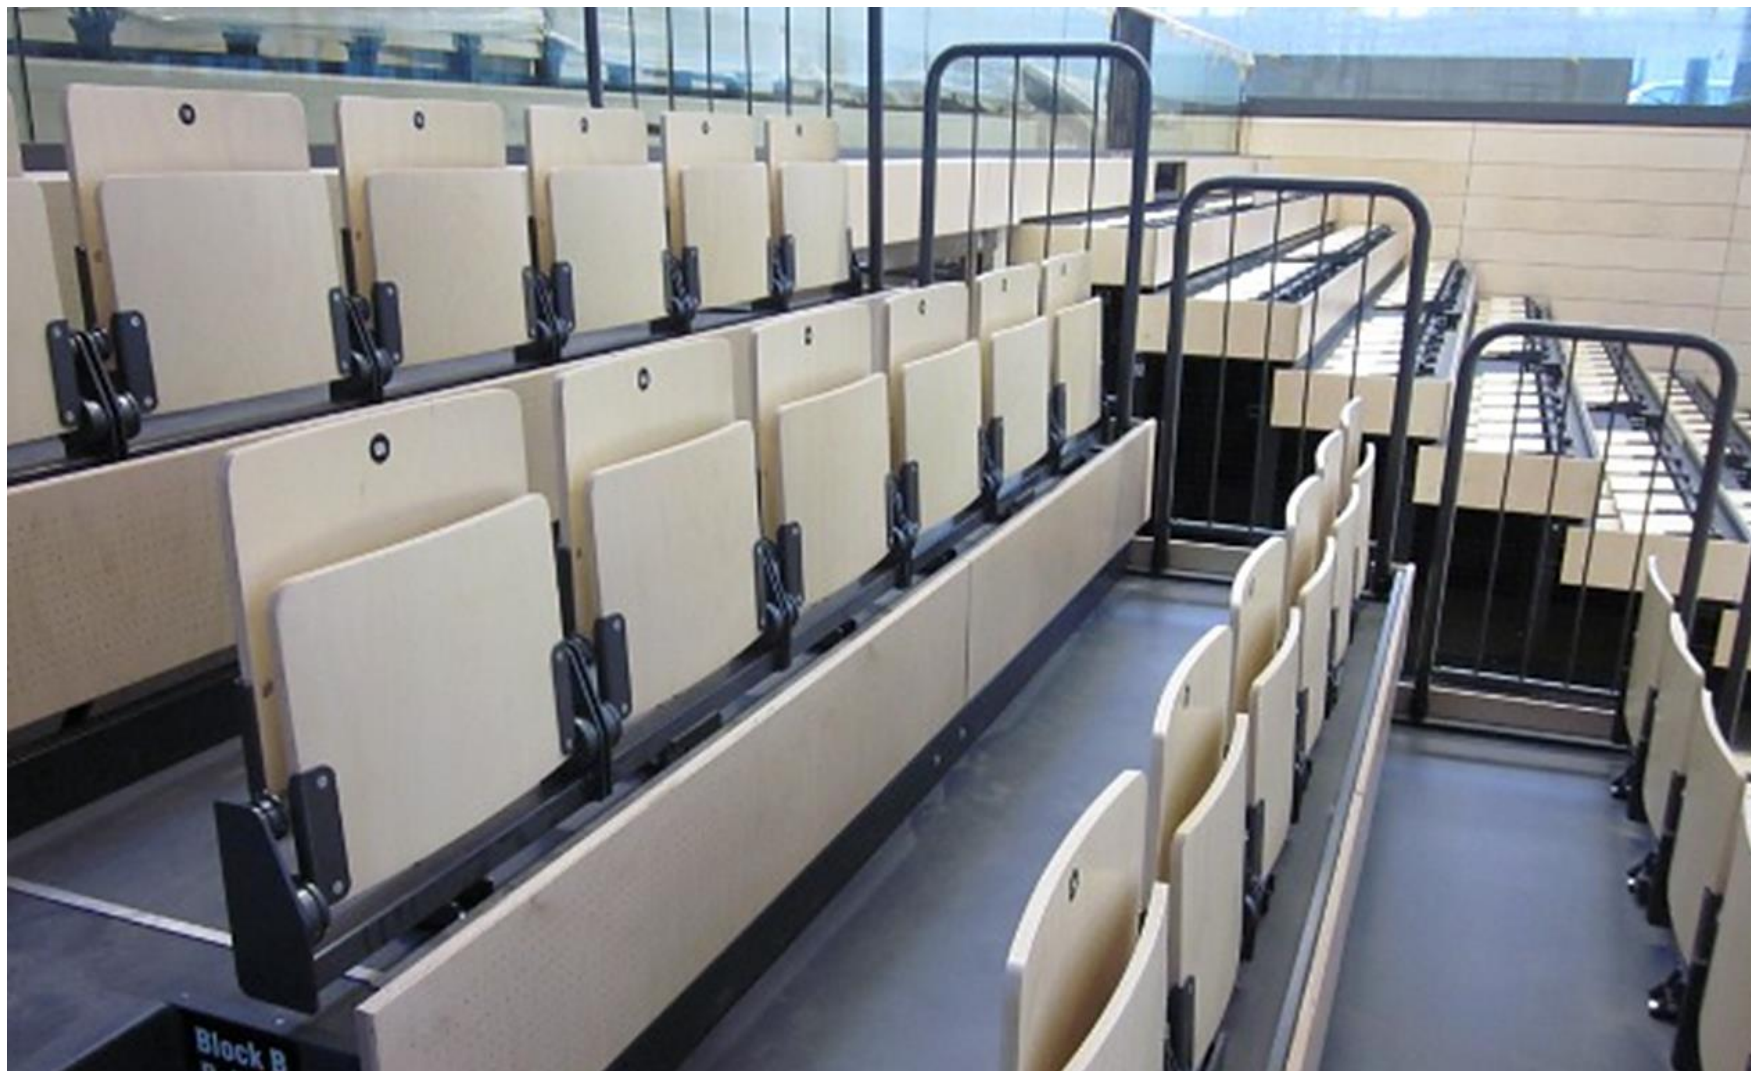

Teleskoptribuner

BJERRING

Sport – Culture m.m.