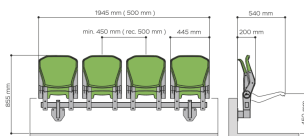

Monteret på optrin