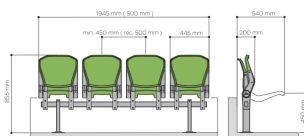

Gulvmonteret