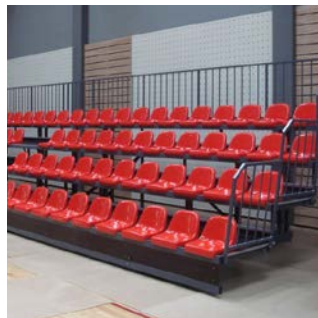

Kontakt os
for brochure,
priser og
tilbud.

Teleskoptribuner og minitribuner

BJERRING

Vario teleskoptribune – maksimal fleksibilitet

Mini teleskoptribune

BJERRING Teleskoptribuner produceres efter mål og muligheder i lokalet. Vi leverer teleskoptribuner til idrætshaller, teatre og kulturhuse, samt til udendørs brug. Bruges vores teleskoptribuner som auditorie, har du mulighed for front skriveplader/nedfældbar eller skriveplader i armlænet på stolene. Stort program af tribune-stole til teleskoptribunerne. Mini teleskoptribunerne leveres med sæder eller bænke. Let og hurtigt at flytte.