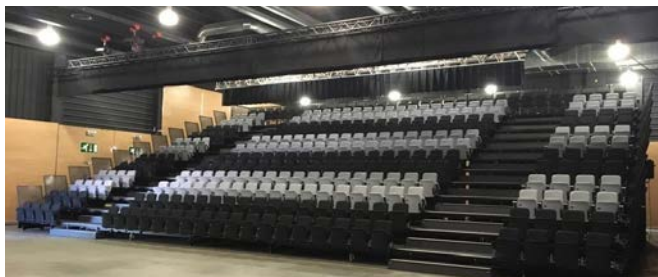

VIP teleskoptribune