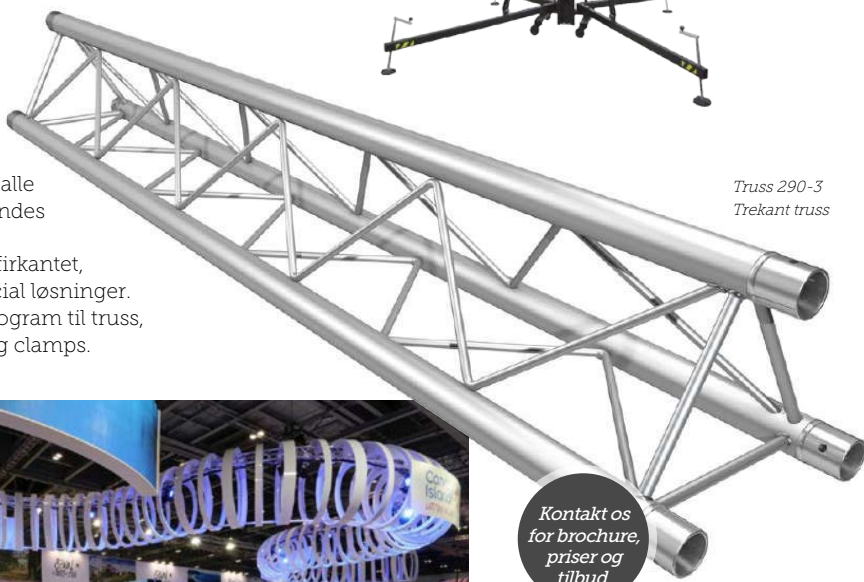

Sceneteknik

Tæppetræk og stativer i alle størrelser og løfte kapacitet.
Se eller download vores brochure på hjemmesiden.

Truss

Vi leverer truss i alle størrelser som findes på markedet.

Lige, Trekantet, firkantet, runde samt special løsninger.
Stort tilbehørsprogram til truss, samt couplers og clamps.

*Truss 290-3
Trekant truss*

*Kontakt os
for brochure,
priser og
tilbud.*

Hjul, hængsler, beslag og meget andet

BJERRING

Economic 1 drejehjul

Economic 1 drejehjul med bremse

Economic 2 Skildpadde/Turtles

Hæve/Sænkehjul