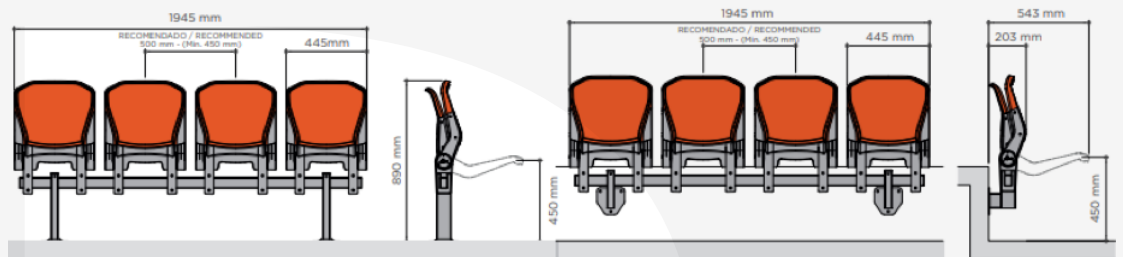

BJERRING Avatar

BJERRING Avatar – gulv- eller vægmonterede stadionstole