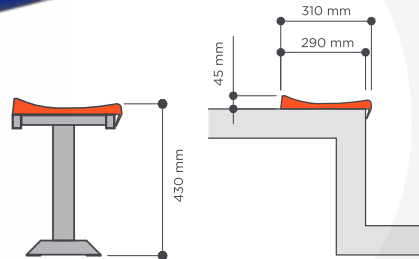

BJERRING G3