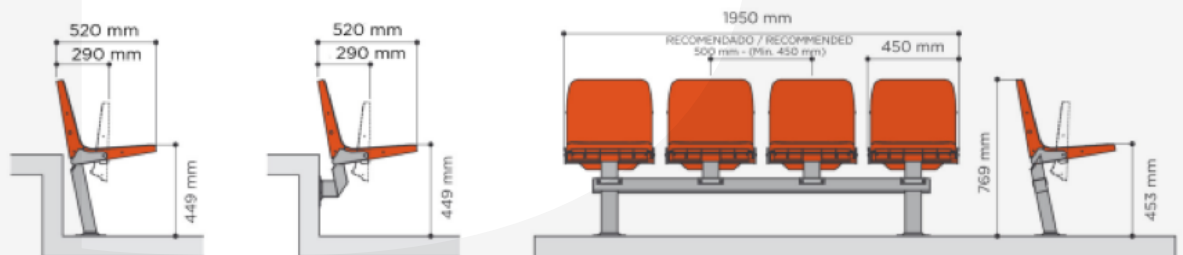

BJERRING AB

BJERRING AB – gulv- eller vægmonterede stadionstole