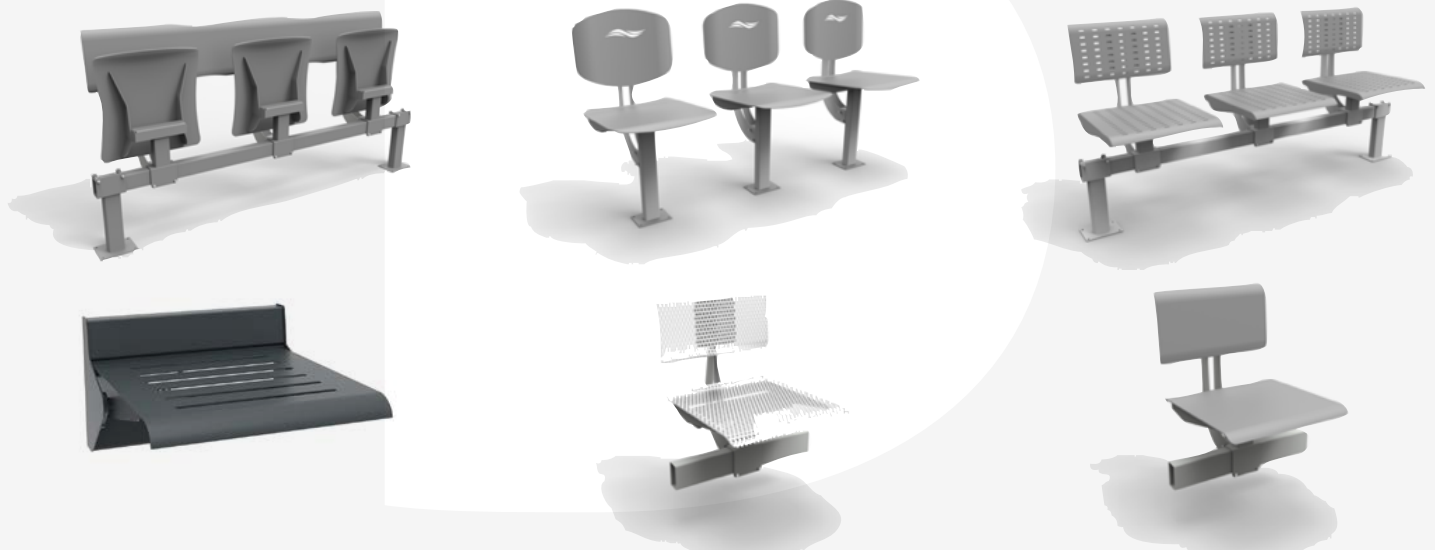

Padelhaller

Siddepladser

Væg- og gulvmonterede stole/stadionstole, sæder, bænke og stole.

BJERRING Vittoria

BJERRING Vittoria – stabelbar stol eller som bænk.
Kan leveres i seks forskellige farvekombinationer, mens skallen
fås med fem forskellige farvemuligheder.
BJERRING Vittoria kan leveres med og uden rækkekobling.

BJERRING G3 – PVC sæder som bænke, flytbare/fastmonteret, trin monteret

BJERRING bænke med skalsæde og hjul

BJERRING bænke – flytbare eller med hjul

BJERRING skalsæder

BJERRING NO-4

BJERRING SO-5

BJERRING WO-3

Se mere på:
www.bjerring-sales.dk
– www.sunswim.dk

Gå på opdagelse
i vores SHOP:
www.bjerring-shop.dk

BJERRING AH – gulv- og vægmonterede stole

BJERRING AH – væg- og gulvmonterede stole

BJERRING AH – væg- og gulvmonterede stole – metal

BJERRING AH – flytbare eller gulvmonterede stole

BJERRING Sofie – flytbare eller gulvmonterede stole

Se mere på:
www.bjerring-sales.dk
– www.sunswim.dk

Gå på opdagelse
i vores SHOP:
www.bjerring-shop.dk

Stilfulde cafe møbler