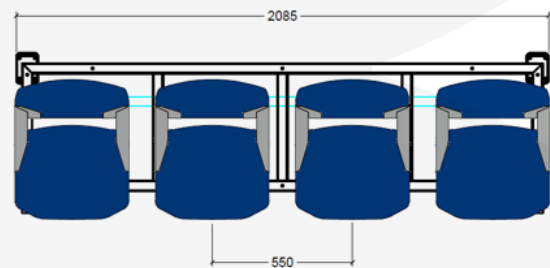

BJERRING bænke med skalsæde og hjul