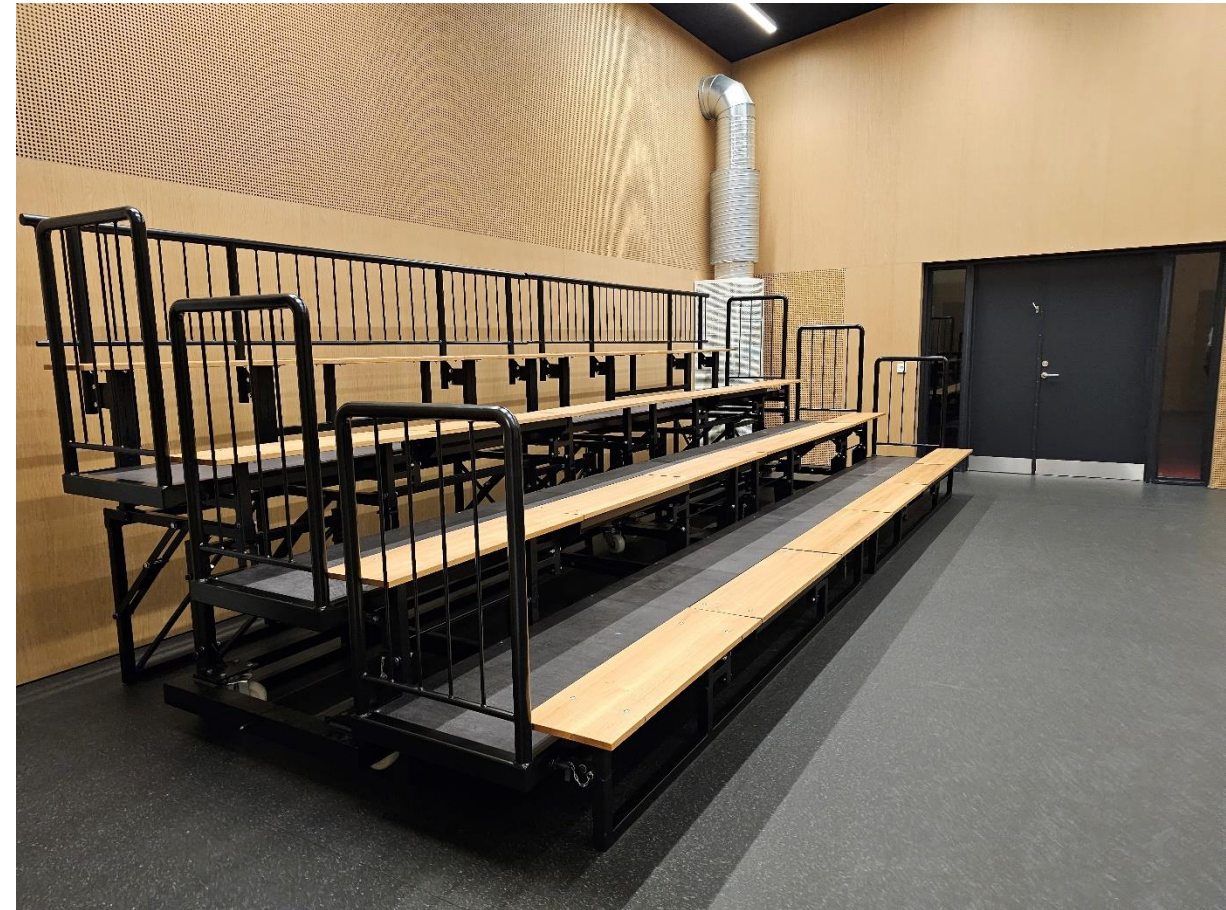

BJERRING

Special Butterfly folde tribune
leveret til Ny skole Nuuk Grønland
Tribunen er leveret – i 2 sektioner med 4 rækker

Se mere på: bjerring-sales.dk – bjerring-shop.dk