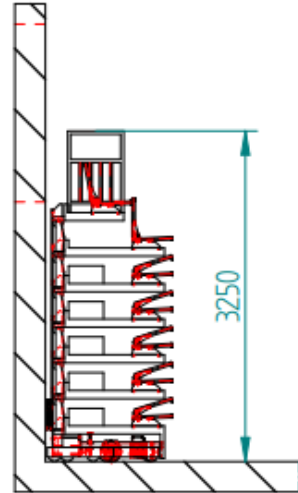

204 siddepladser
 Motor for ind og ud køring
 Med fast teknik-Plattform

226 siddepladser
Motor for ind og ud køring
Med teknik-Plattform

BJERRING

Sags.nr.: T-232803-1

144 siddepladser
Motor for ind og ud køring