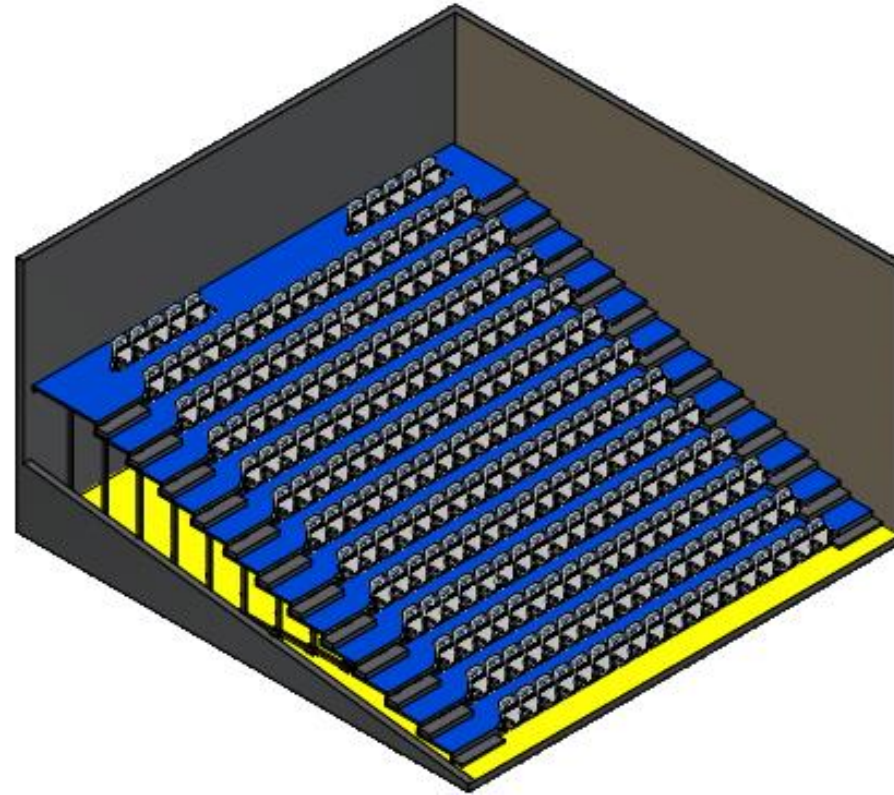

UNI EN 13200-1/2006 Installations for Spectators – Part 1

EN 1320-5 Public Facilities – Telescopic Stands

Cee Certificated Electric Parts

Danish Apendix DS/EN 1991-1-1-1 & DS/EN 13200-5

BJERRING

DETAIL A

786 siddepladser
Sektioner med motor
Flyttes med elektriske vogne

141 siddepladser
Motor for ind og ud køring
Med fast teknik-Platform

Ca.141 uden stole
Stabelstole
Motor for ind og ud køring
Med fast teknik-Plattform

110 siddepladser
Motor for ind og ud køring
Med fast teknik-Platform

204 siddepladser
 Motor for ind og ud køring
 Med fast teknik-Plattform

226 siddepladser
Motor for ind og ud køring
Med teknik-Plattform

BJERRING

Sags.nr.: T-232803-1

144 siddepladser
Motor for ind og ud køring