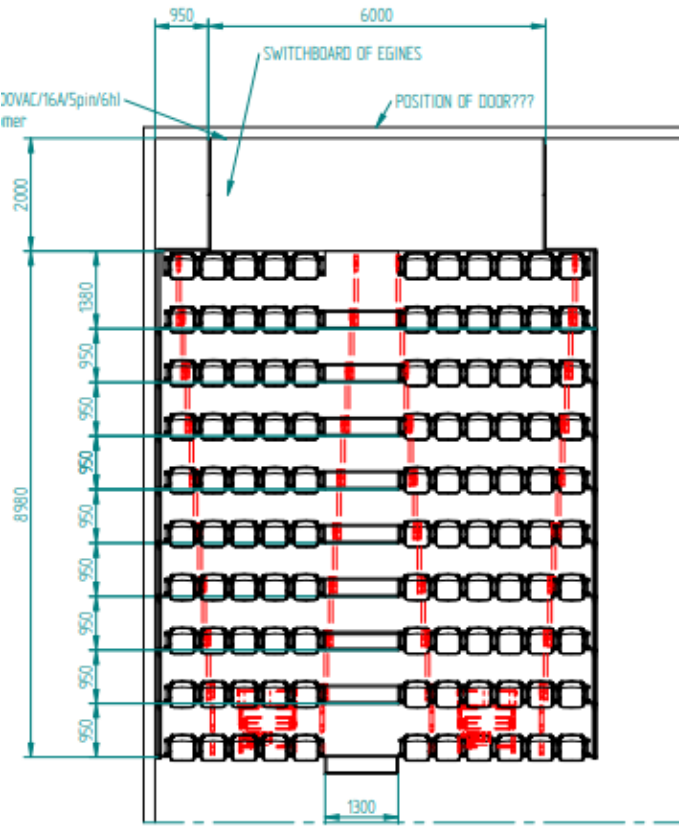

BJERRING

A thick, red, brushstroke-style underline that starts under the 'E' and extends to the right, ending under the 'G'. It has a slightly irregular, hand-painted appearance.

Teleskoptribuner SKV

BJERRING

UNI EN 13200-1/2006 Installations for Spectators – Part 1

EN 1320-5 Public Facilities – Telescopic Stands

Cee Certificated Electric Parts

Danish Apendix DS/EN 1991-1-1-1 & DS/EN 13200-5

BJERRING

DETAIL A

786 siddepladser
Sektioner med motor
Flyttes med elektriske vogne

141 siddepladser
Motor for ind og ud køring
Med fast teknik-Platform

Ca.141 uden stole
Stabelstole
Motor for ind og ud køring
Med fast teknik-Plattform

110 siddepladser
Motor for ind og ud køring
Med fast teknik-Platform