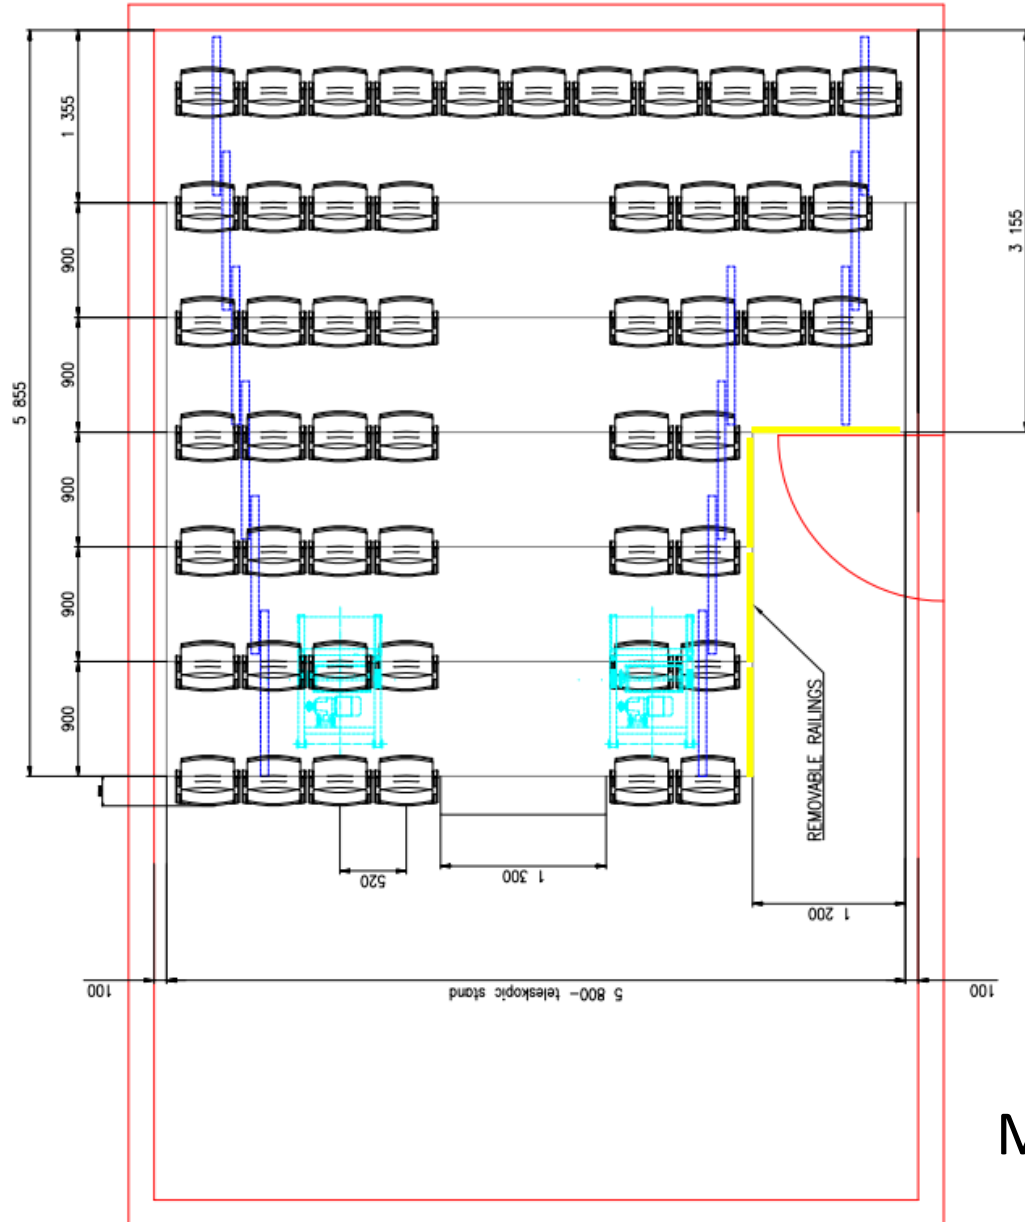

BJERRING

A thick, red, brushstroke-style underline that starts under the 'E' and extends to the right, ending under the 'G'. It has a slightly irregular, hand-painted appearance.

Teleskoptribuner SKV

BJERRING

204 siddepladser
 Motor for ind og ud køring
 Med fast teknik-Plattform

226 siddepladser
Motor for ind og ud køring
Med teknik-Plattform

BJERRING

Sags.nr.: T-232803-1

144 siddepladser
Motor for ind og ud køring