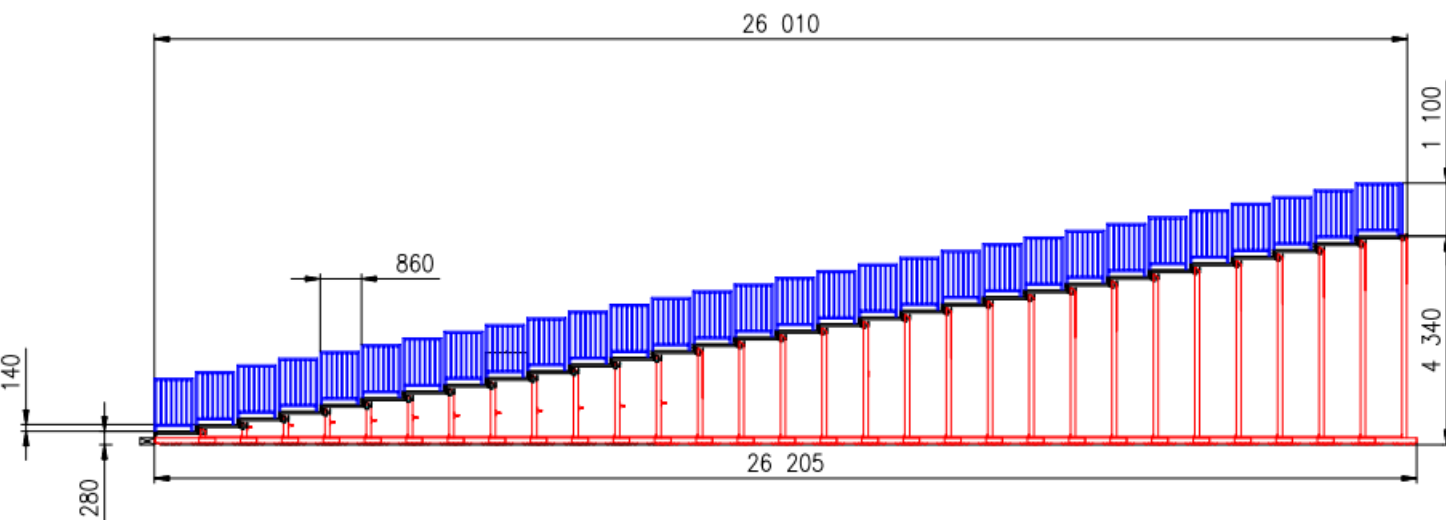

51 siddepladser
Motor for ind og ud køring

144 siddepladser
Motor for ind og ud køring

2500 siddepladser
Motor for ind og ud køring

258 siddepladser
Motor for ind og ud køring
Med fast teknik-Platform

2500 siddepladser
Motor for ind og ud køring
Tribune for stabelstole