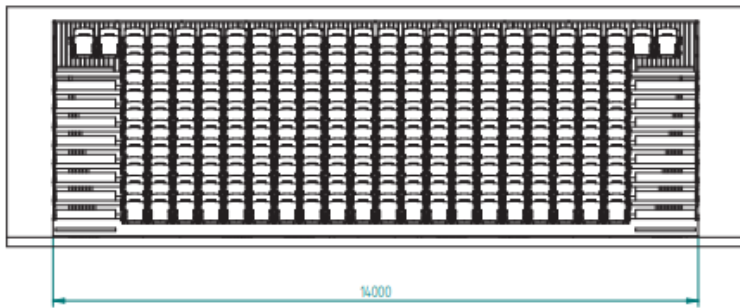

141 siddepladser
Motor for ind og ud køring
Med fast teknik-Platform

Ca.141 uden stole
Stabelstole
Motor for ind og ud køring
Med fast teknik-Plattform

110 siddepladser
Motor for ind og ud køring
Med fast teknik-Platform

204 siddepladser
 Motor for ind og ud køring
 Med fast teknik-Plattform

226 siddepladser
Motor for ind og ud køring
Med teknik-Plattform

BJERRING

Sags.nr.: T-232803-1

144 siddepladser
Motor for ind og ud køring