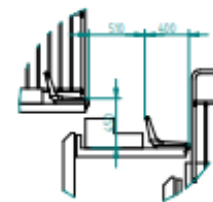

UNI EN 13200-1/2006 Installations for Spectators – Part 1

EN 1320-5 Public Facilities – Telescopic Stands

Cee Certificated Electric Parts

Danish Apendix DS/EN 1991-1-1-1 & DS/EN 13200-5

BJERRING

DETAIL A

786 siddepladser
Sektioner med motor
Flyttes med elektriske vogne

141 siddepladser
Motor for ind og ud køring
Med fast teknik-Platform

Ca.141 uden stole
Stabelstole
Motor for ind og ud køring
Med fast teknik-Plattform

110 siddepladser
Motor for ind og ud køring
Med fast teknik-Platform