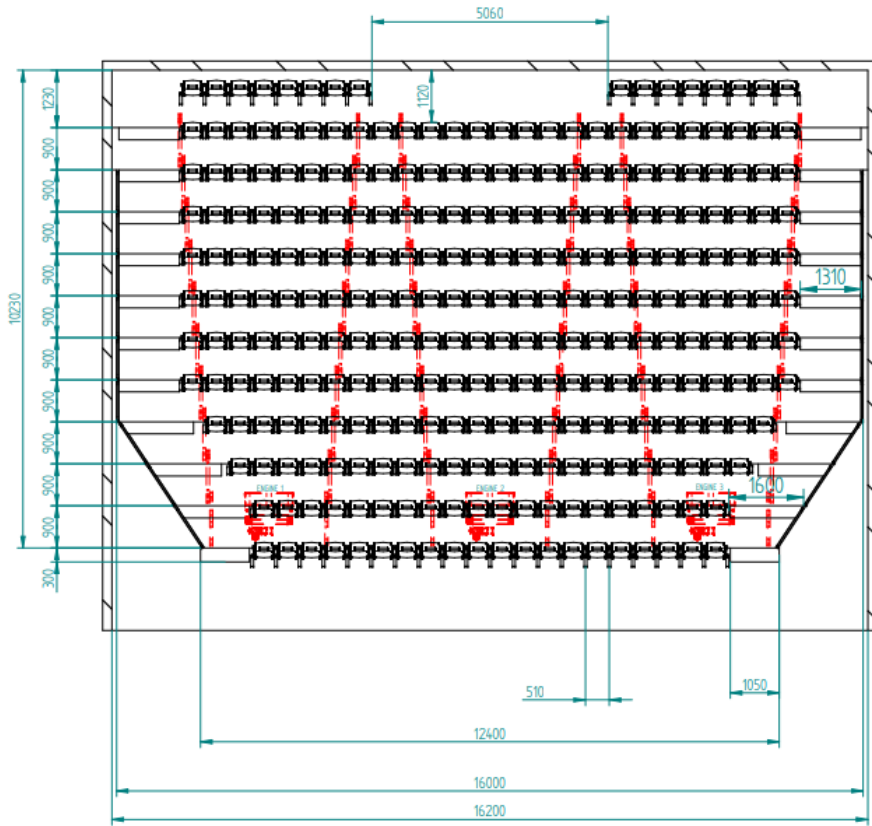

258 siddepladser
Motor for ind og ud køring
Med fast teknik-Platform