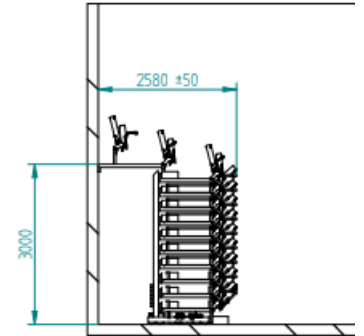

258 siddepladser
Motor for ind og ud køring
Med fast teknik-Platform