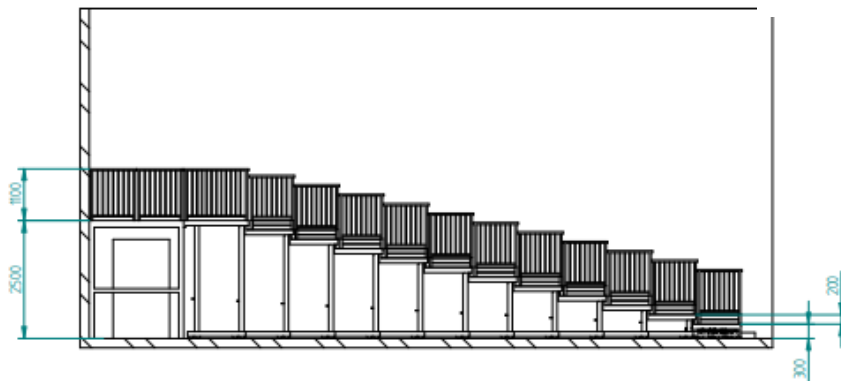

UNI EN 13200-1/2006 Installations for Spectators – Part 1

EN 1320-5 Public Facilities – Telescopic Stands

Cee Certificated Electric Parts

Danish Apendix DS/EN 1991-1-1-1 & DS/EN 13200-5

BJERRING

DETAIL A

786 siddepladser
Sektioner med motor
Flyttes med elektriske vogne

141 siddepladser
Motor for ind og ud køring
Med fast teknik-Platform

Ca.141 uden stole
Stabelstole
Motor for ind og ud køring
Med fast teknik-Plattform

110 siddepladser
Motor for ind og ud køring
Med fast teknik-Platform