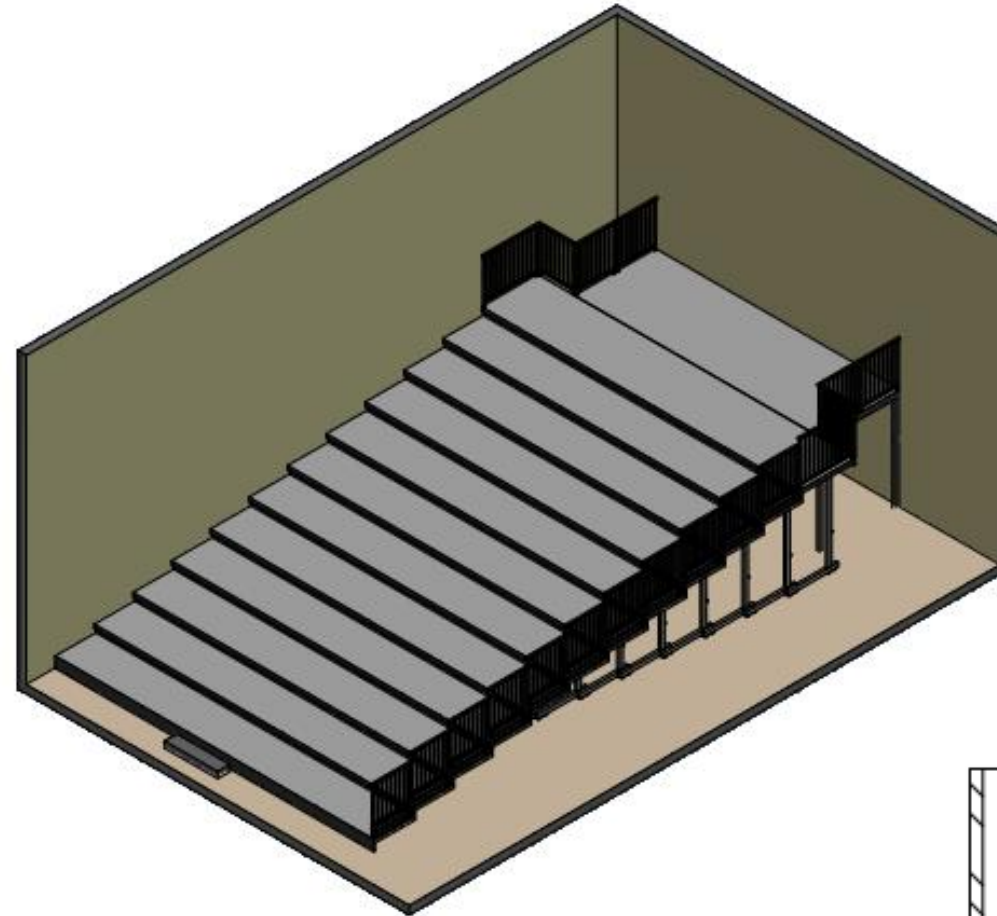

Ca.141 uden stole
Stabelstole
Motor for ind og ud køring
Med fast teknik-Plattform