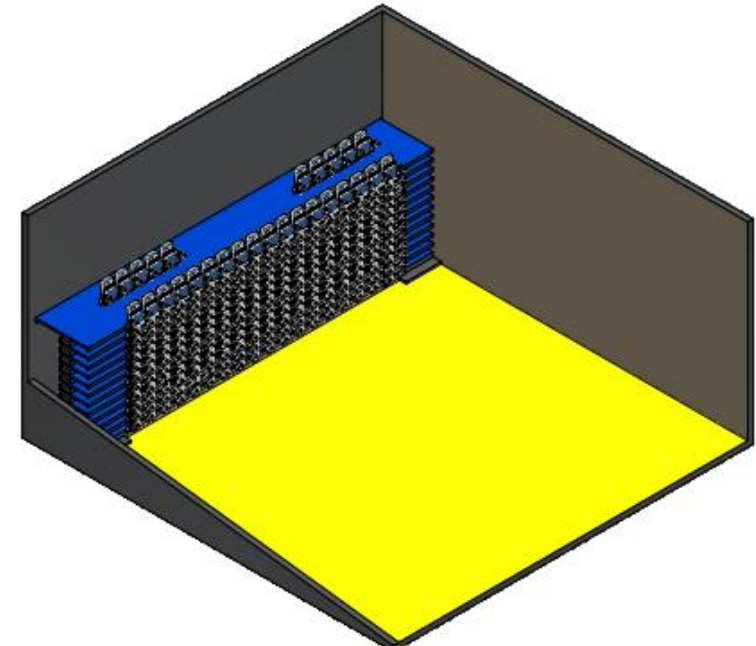

226 siddepladser
Motor for ind og ud køring
Med teknik-Plattform