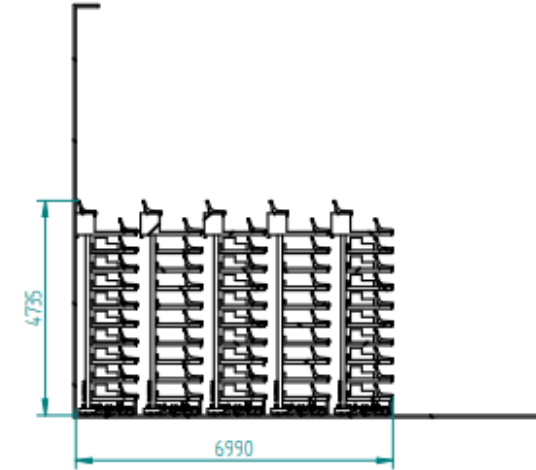

UNI EN 13200-1/2006 Installations for Spectators – Part 1

EN 1320-5 Public Facilities – Telescopic Stands

Cee Certificated Electric Parts

Danish Apendix DS/EN 1991-1-1-1 & DS/EN 13200-5

BJERRING

DETAIL A

786 siddepladser
Sektioner med motor
Flyttes med elektriske vogne

141 siddepladser
Motor for ind og ud køring
Med fast teknik-Platform

Ca.141 uden stole
Stabelstole
Motor for ind og ud køring
Med fast teknik-Plattform

110 siddepladser
Motor for ind og ud køring
Med fast teknik-Platform