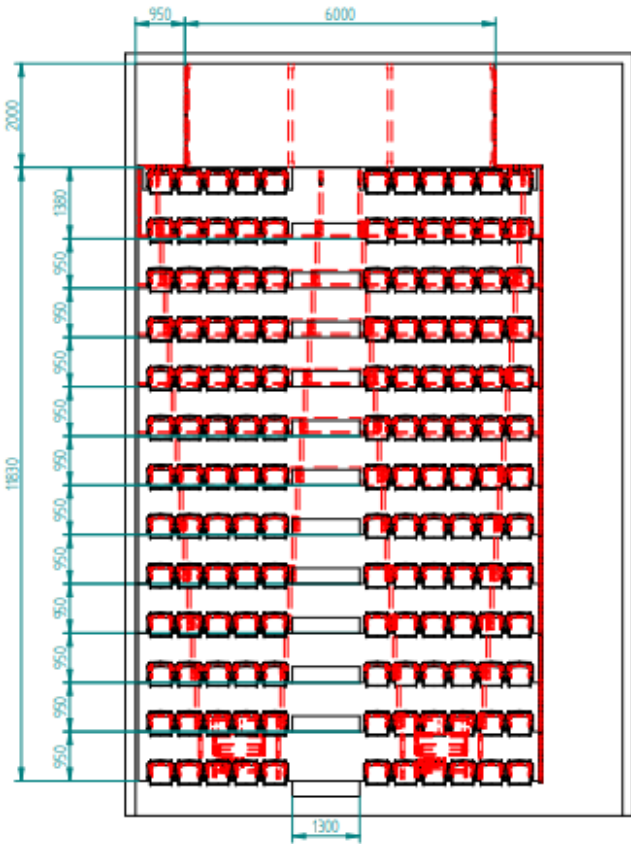

BJERRING

A thick, red, brushstroke-style underline that starts under the 'E' and extends to the right, ending under the 'G'. It has a slightly irregular, hand-painted appearance.

Teleskoptribuner SKV

BJERRING

UNI EN 13200-1/2006 Installations for Spectators – Part 1

EN 1320-5 Public Facilities – Telescopic Stands

Cee Certificated Electric Parts

Danish Apendix DS/EN 1991-1-1-1 & DS/EN 13200-5

BJERRING

DETAIL A

786 siddepladser
Sektioner med motor
Flyttes med elektriske vogne

141 siddepladser
Motor for ind og ud køring
Med fast teknik-Platform

Ca.141 uden stole
Stabelstole
Motor for ind og ud køring
Med fast teknik-Plattform

110 siddepladser
Motor for ind og ud køring
Med fast teknik-Platform