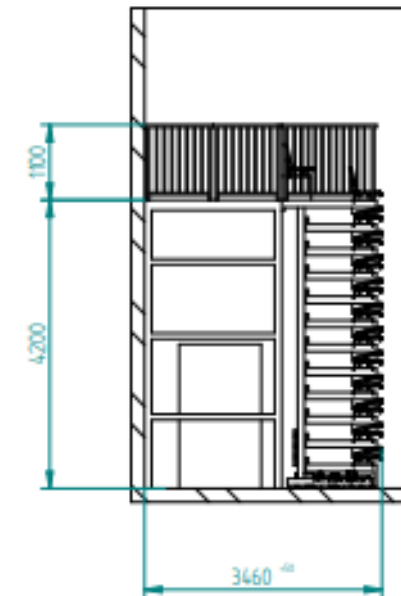

141 siddepladser
Motor for ind og ud køring
Med fast teknik-Platform