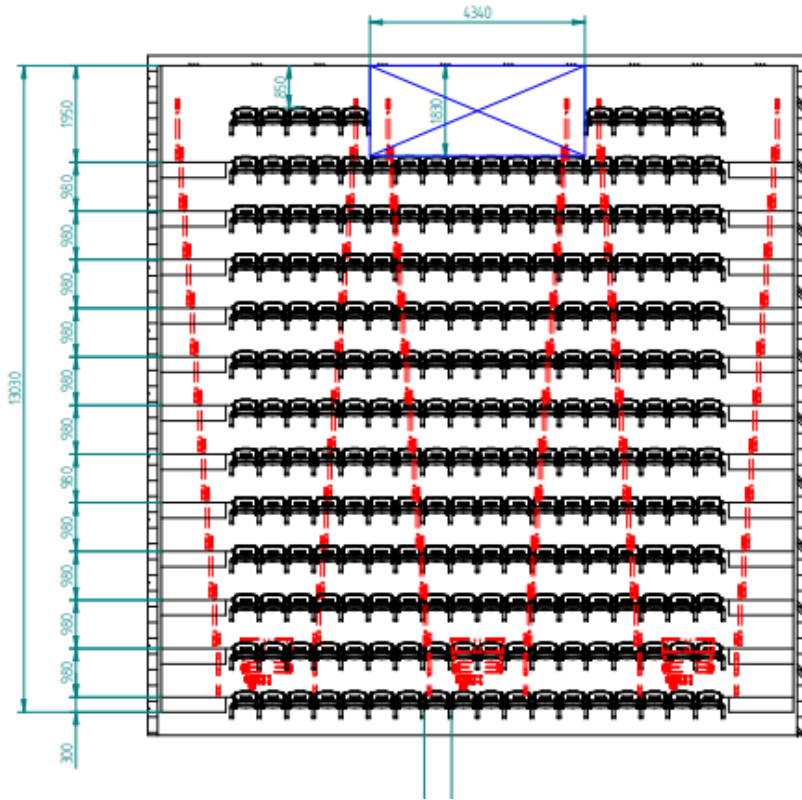

BJERRING

A thick, red, brushstroke-style underline that starts under the 'E' and extends to the right, ending under the 'G'. It has a slightly irregular, hand-painted appearance.

Teleskoptribuner SKV

BJERRING

141 siddepladser
Motor for ind og ud køring
Med fast teknik-Platform

Ca.141 uden stole
Stabelstole
Motor for ind og ud køring
Med fast teknik-Plattform

110 siddepladser
Motor for ind og ud køring
Med fast teknik-Platform

204 siddepladser
 Motor for ind og ud køring
 Med fast teknik-Plattform

226 siddepladser
Motor for ind og ud køring
Med teknik-Plattform

BJERRING

Sags.nr.: T-232803-1

144 siddepladser
Motor for ind og ud køring