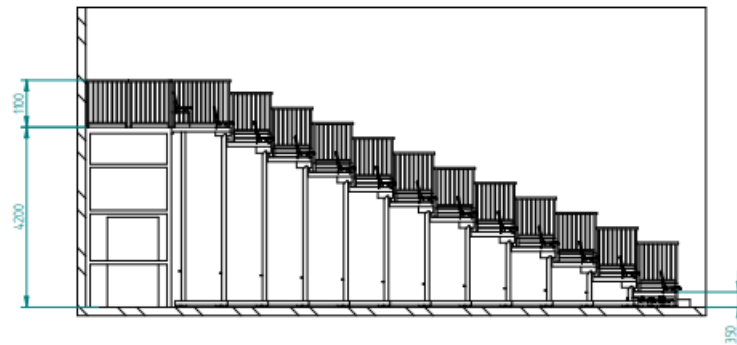

UNI EN 13200-1/2006 Installations for Spectators – Part 1

EN 1320-5 Public Facilities – Telescopic Stands

Cee Certificated Electric Parts

Danish Apendix DS/EN 1991-1-1-1 & DS/EN 13200-5

BJERRING

DETAIL A

786 siddepladser
Sektioner med motor
Flyttes med elektriske vogne

141 siddepladser
Motor for ind og ud køring
Med fast teknik-Platform

Ca.141 uden stole
Stabelstole
Motor for ind og ud køring
Med fast teknik-Plattform

110 siddepladser
Motor for ind og ud køring
Med fast teknik-Platform