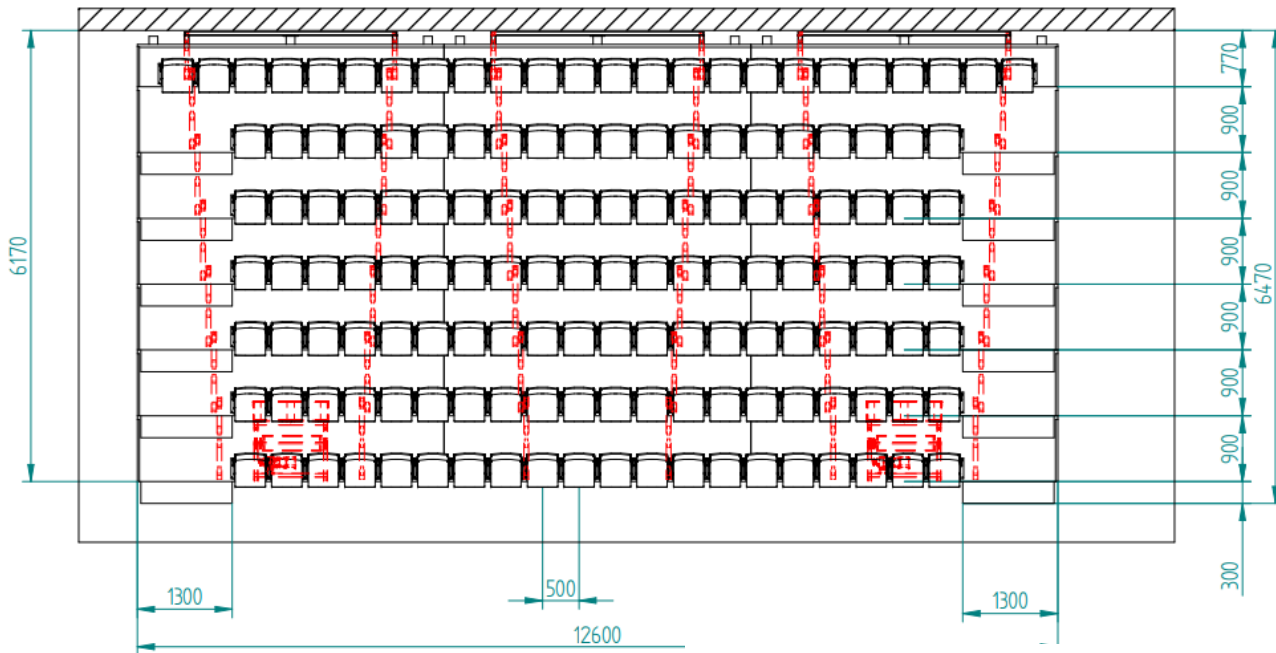

204 siddepladser
 Motor for ind og ud køring
 Med fast teknik-Plattform

226 siddepladser
Motor for ind og ud køring
Med teknik-Plattform

BJERRING

Sags.nr.: T-232803-1

144 siddepladser
Motor for ind og ud køring