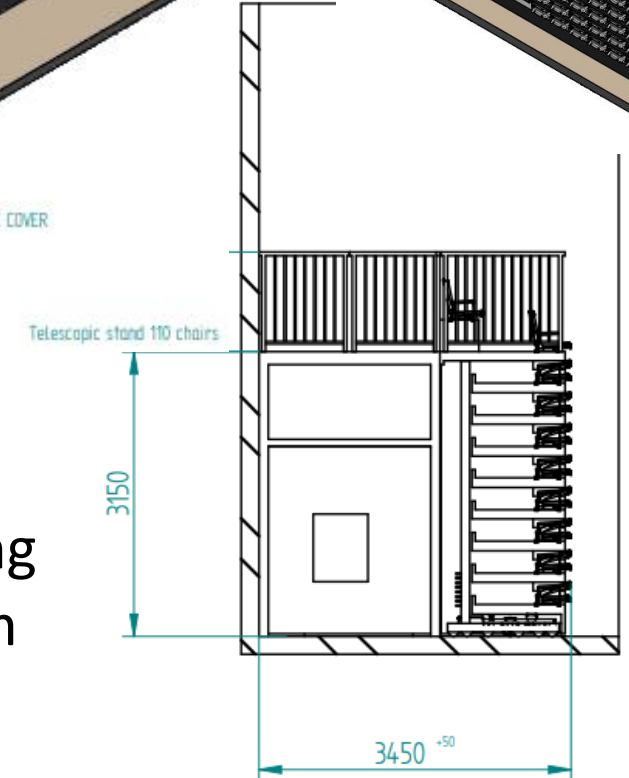

UNI EN 13200-1/2006 Installations for Spectators – Part 1

EN 1320-5 Public Facilities – Telescopic Stands

Cee Certificated Electric Parts

Danish Apendix DS/EN 1991-1-1-1 & DS/EN 13200-5

BJERRING

DETAIL A

786 siddepladser
Sektioner med motor
Flyttes med elektriske vogne

141 siddepladser
Motor for ind og ud køring
Med fast teknik-Platform

Ca.141 uden stole
Stabelstole
Motor for ind og ud køring
Med fast teknik-Plattform

110 siddepladser
Motor for ind og ud køring
Med fast teknik-Platform

204 siddepladser
 Motor for ind og ud køring
 Med fast teknik-Plattform

226 siddepladser
Motor for ind og ud køring
Med teknik-Plattform

BJERRING

Sags.nr.: T-232803-1

144 siddepladser
Motor for ind og ud køring