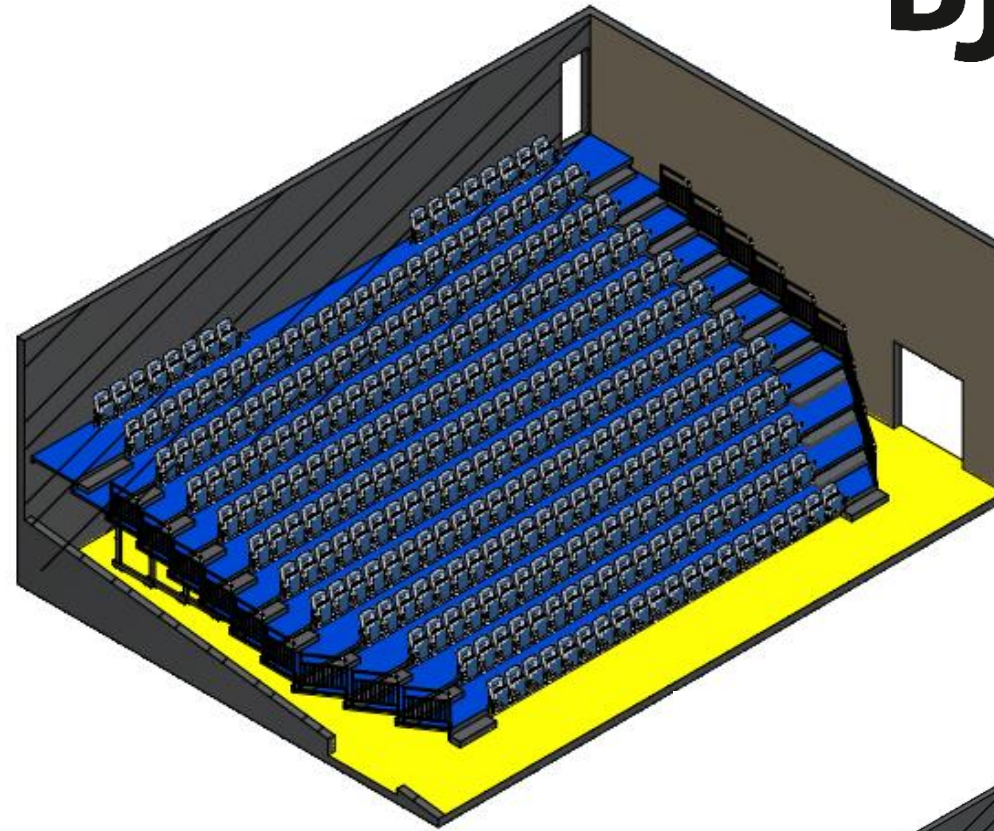

258 siddepladser
Motor for ind og ud køring
Med fast teknik-Platform