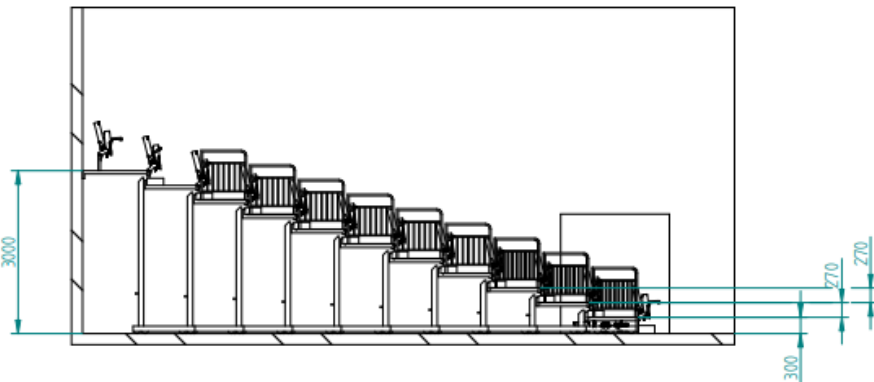

258 siddepladser
Motor for ind og ud køring
Med fast teknik-Platform