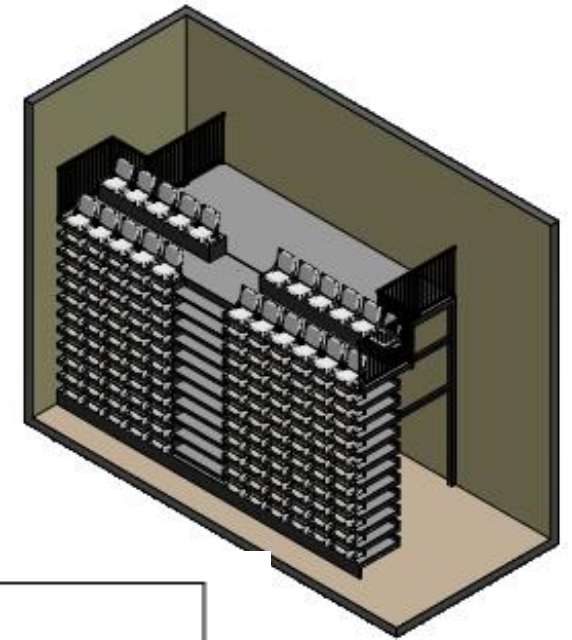

UNI EN 13200-1/2006 Installations for Spectators – Part 1

EN 1320-5 Public Facilities – Telescopic Stands

Cee Certificated Electric Parts

Danish Apendix DS/EN 1991-1-1-1 & DS/EN 13200-5

BJERRING

DETAIL A

786 siddepladser
Sektioner med motor
Flyttes med elektriske vogne