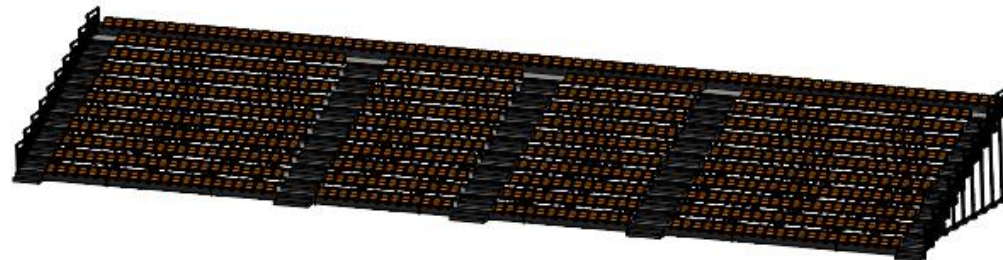

BJERRING

A thick, red, brushstroke-style underline that starts under the 'E' and extends to the right, ending under the 'G'. It has a slightly irregular, hand-painted appearance.

Teleskoptribuner SKV

BJERRING

UNI EN 13200-1/2006 Installations for Spectators – Part 1

EN 1320-5 Public Facilities – Telescopic Stands

Cee Certificated Electric Parts

Danish Apendix DS/EN 1991-1-1-1 & DS/EN 13200-5

BJERRING

DETAIL A

786 siddepladser
Sektioner med motor
Flyttes med elektriske vogne

141 siddepladser
Motor for ind og ud køring
Med fast teknik-Platform

Ca.141 uden stole
Stabelstole
Motor for ind og ud køring
Med fast teknik-Plattform

110 siddepladser
Motor for ind og ud køring
Med fast teknik-Platform

51 siddepladser
Motor for ind og ud køring

144 siddepladser
Motor for ind og ud køring

2500 siddepladser
Motor for ind og ud køring

258 siddepladser
Motor for ind og ud køring
Med fast teknik-Platform

2500 siddepladser
Motor for ind og ud køring
Tribune for stabelstole