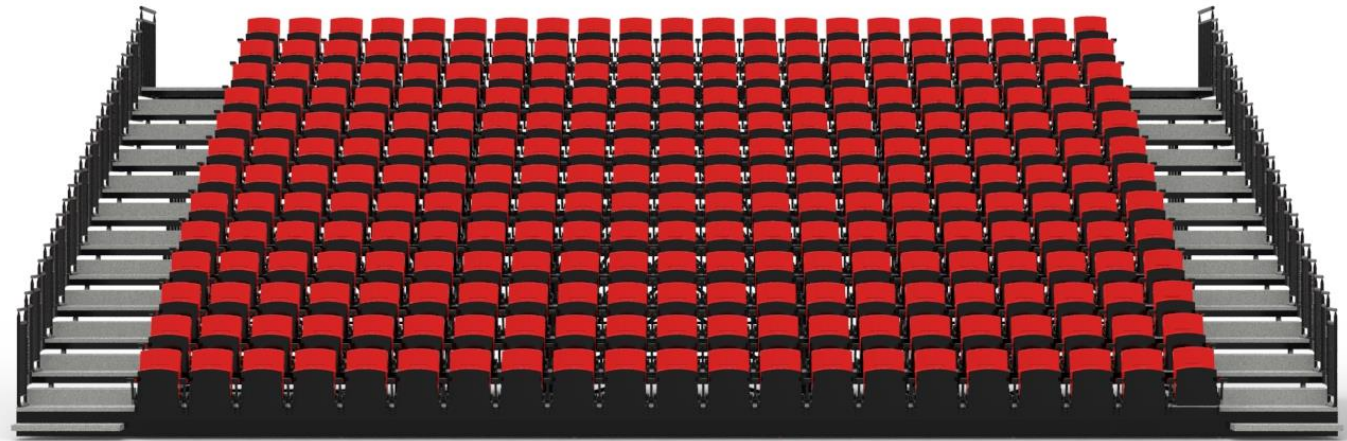

BJERRING

A thick, red, brushstroke-style underline that starts under the 'E' and extends to the right, ending under the 'G'. It has a slightly irregular, hand-painted appearance.

Teleskoptribuner SKV

BJERRING

UNI EN 13200-1/2006 Installations for Spectators – Part 1

EN 1320-5 Public Facilities – Telescopic Stands

Cee Certificated Electric Parts

Danish Apendix DS/EN 1991-1-1-1 & DS/EN 13200-5

BJERRING

DETAIL A

786 siddepladser
Sektioner med motor
Flyttes med elektriske vogne

141 siddepladser
Motor for ind og ud køring
Med fast teknik-Platform

Ca.141 uden stole
Stabelstole
Motor for ind og ud køring
Med fast teknik-Plattform

110 siddepladser
Motor for ind og ud køring
Med fast teknik-Platform

51 siddepladser
Motor for ind og ud køring

144 siddepladser
Motor for ind og ud køring

2500 siddepladser
Motor for ind og ud køring

258 siddepladser
Motor for ind og ud køring
Med fast teknik-Platform

2500 siddepladser
Motor for ind og ud køring
Tribune for stabelstole