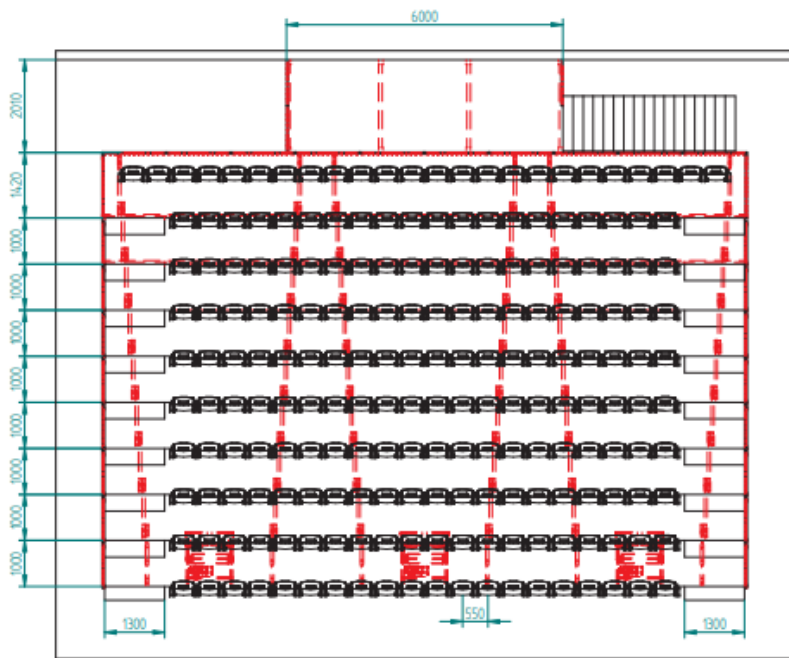

141 siddepladser
Motor for ind og ud køring
Med fast teknik-Platform

Ca.141 uden stole
Stabelstole
Motor for ind og ud køring
Med fast teknik-Plattform

110 siddepladser
Motor for ind og ud køring
Med fast teknik-Platform