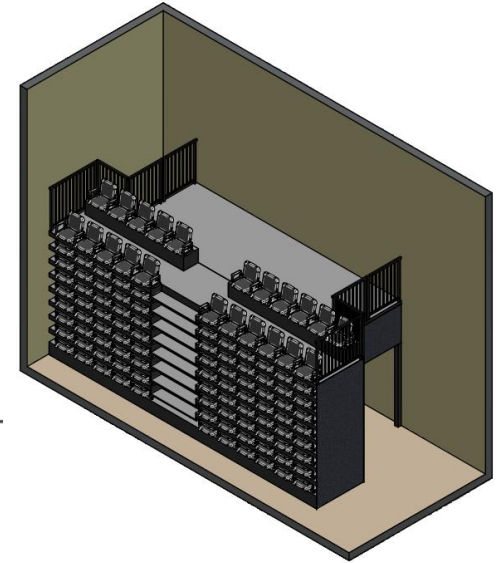

UNI EN 13200-1/2006 Installations for Spectators – Part 1

EN 1320-5 Public Facilities – Telescopic Stands

Cee Certificated Electric Parts

Danish Apendix DS/EN 1991-1-1-1 & DS/EN 13200-5

BJERRING

DETAIL A

786 siddepladser
Sektioner med motor
Flyttes med elektriske vogne

141 siddepladser
Motor for ind og ud køring
Med fast teknik-Platform

Ca.141 uden stole
Stabelstole
Motor for ind og ud køring
Med fast teknik-Plattform

110 siddepladser
Motor for ind og ud køring
Med fast teknik-Platform