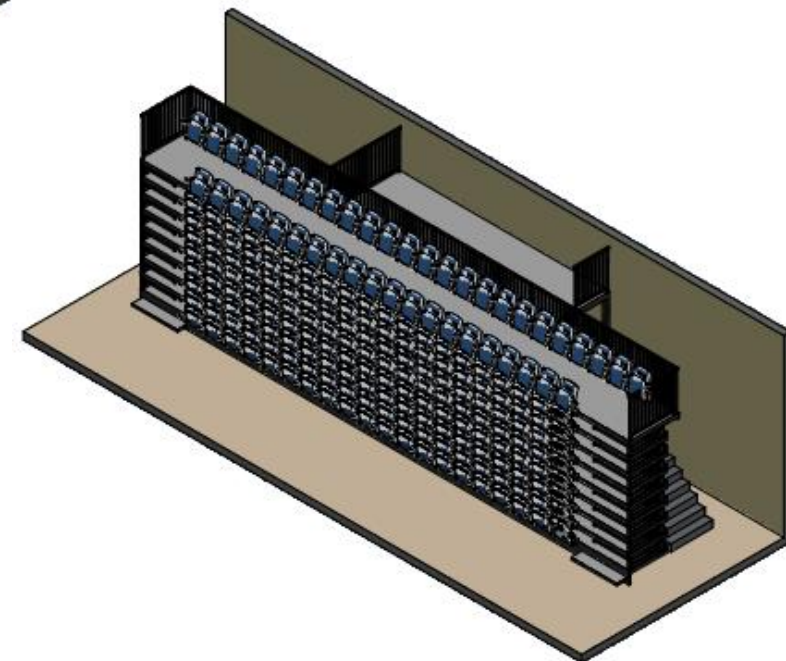

UNI EN 13200-1/2006 Installations for Spectators – Part 1

EN 1320-5 Public Facilities – Telescopic Stands

Cee Certificated Electric Parts

Danish Apendix DS/EN 1991-1-1-1 & DS/EN 13200-5

BJERRING

DETAIL A

786 siddepladser
Sektioner med motor
Flyttes med elektriske vogne

141 siddepladser
Motor for ind og ud køring
Med fast teknik-Platform

Ca.141 uden stole
Stabelstole
Motor for ind og ud køring
Med fast teknik-Plattform

110 siddepladser
Motor for ind og ud køring
Med fast teknik-Platform

204 siddepladser
 Motor for ind og ud køring
 Med fast teknik-Plattform

226 siddepladser
Motor for ind og ud køring
Med teknik-Plattform

BJERRING

Sags.nr.: T-232803-1

144 siddepladser
Motor for ind og ud køring