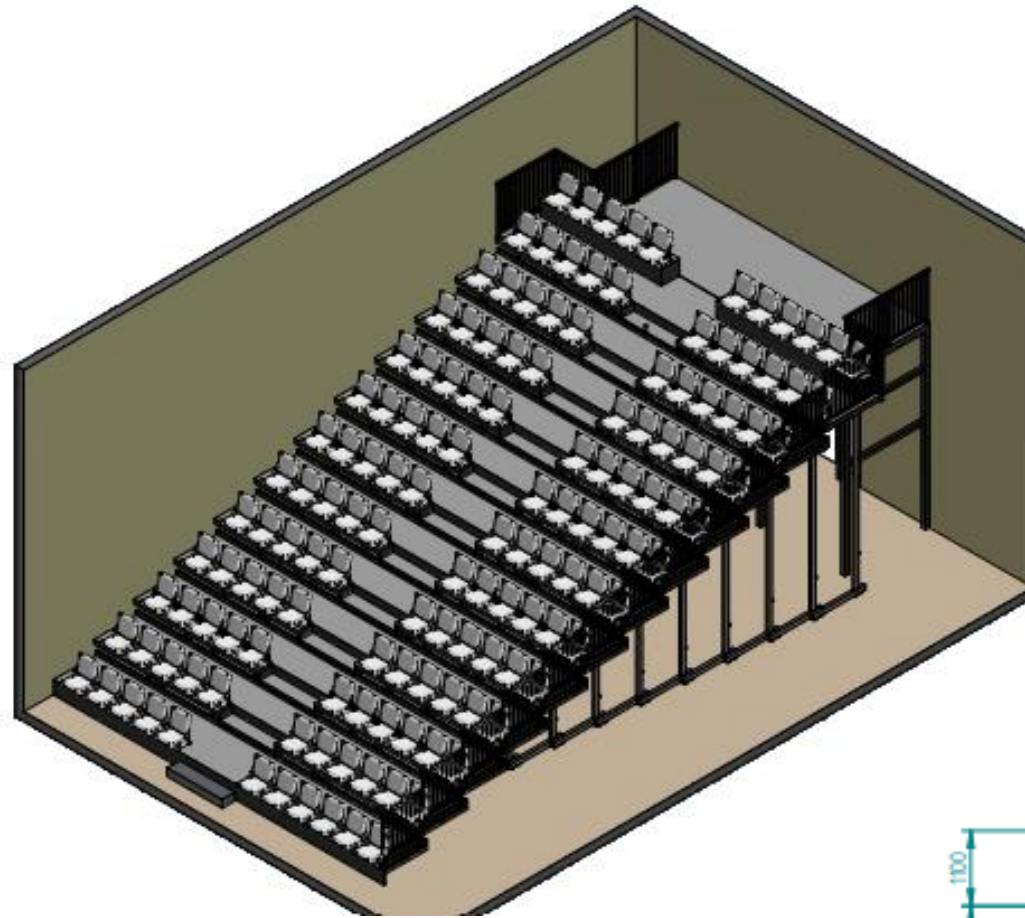

UNI EN 13200-1/2006 Installations for Spectators – Part 1

EN 1320-5 Public Facilities – Telescopic Stands

Cee Certificated Electric Parts

Danish Apendix DS/EN 1991-1-1-1 & DS/EN 13200-5

BJERRING

DETAIL A

786 siddepladser
Sektioner med motor
Flyttes med elektriske vogne