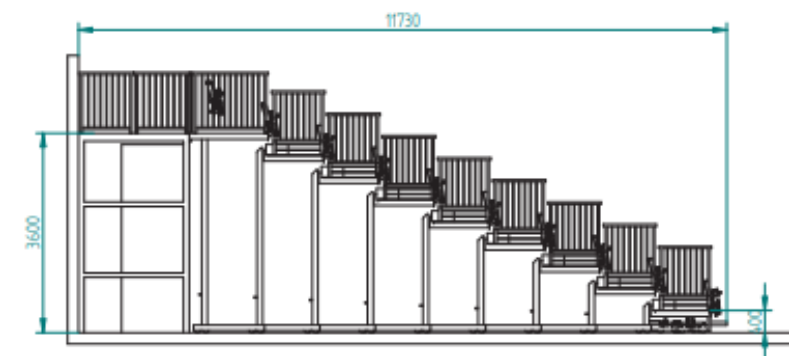

141 siddepladser
Motor for ind og ud køring
Med fast teknik-Platform

Ca.141 uden stole
Stabelstole
Motor for ind og ud køring
Med fast teknik-Plattform

110 siddepladser
Motor for ind og ud køring
Med fast teknik-Platform

204 siddepladser
 Motor for ind og ud køring
 Med fast teknik-Plattform

226 siddepladser
Motor for ind og ud køring
Med teknik-Plattform

BJERRING

Sags.nr.: T-232803-1

144 siddepladser
Motor for ind og ud køring