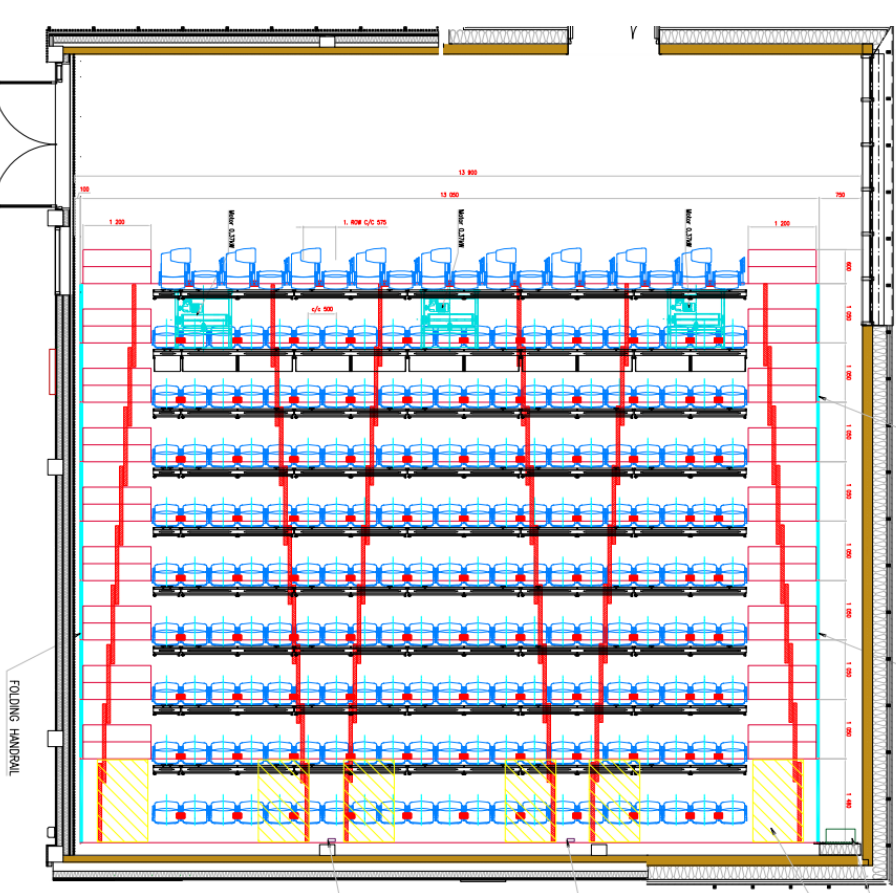

BJERRING

Sags.nr.: T-