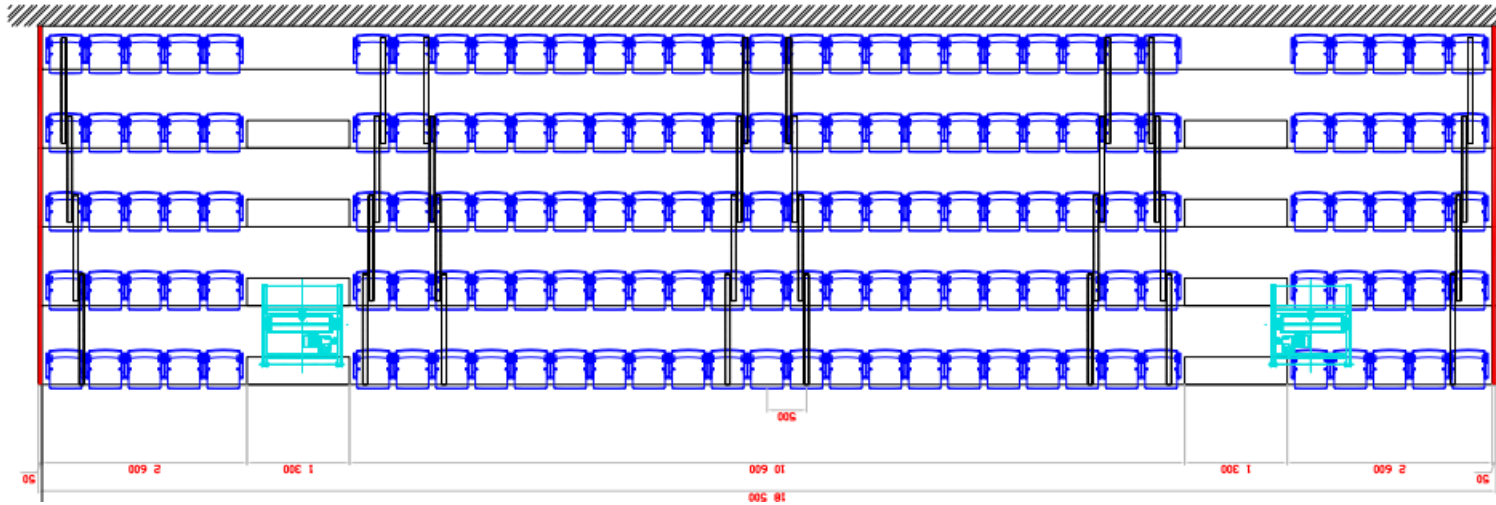

204 siddepladser
 Motor for ind og ud køring
 Med fast teknik-Plattform

226 siddepladser
Motor for ind og ud køring
Med teknik-Plattform

BJERRING

Sags.nr.: T-232803-1

144 siddepladser
Motor for ind og ud køring

51 siddepladser
Motor for ind og ud køring

144 siddepladser
Motor for ind og ud køring

2500 siddepladser
Motor for ind og ud køring

258 siddepladser
Motor for ind og ud køring
Med fast teknik-Platform

2500 siddepladser
Motor for ind og ud køring
Tribune for stabelstole