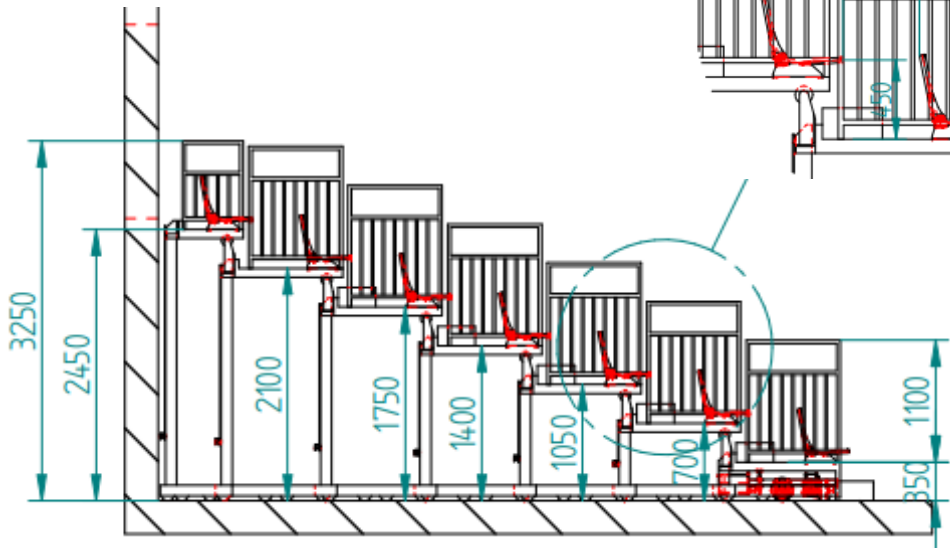

BJERRING

A thick, red, brushstroke-style underline that starts under the 'E' and extends to the right, ending under the 'G'. It has a slightly irregular, hand-painted appearance.

Teleskoptribuner SKV

BJERRING

204 siddepladser
 Motor for ind og ud køring
 Med fast teknik-Plattform

226 siddepladser
Motor for ind og ud køring
Med teknik-Plattform

BJERRING

Sags.nr.: T-232803-1

144 siddepladser
Motor for ind og ud køring