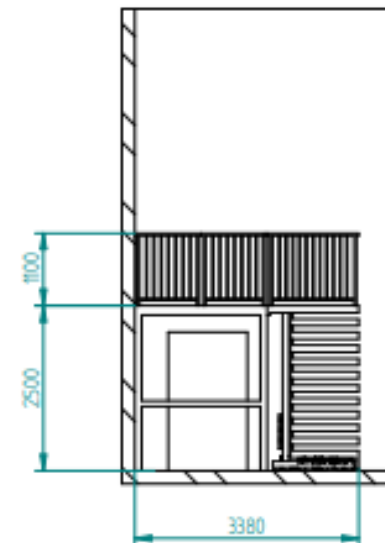

Ca.141 uden stole
Stabelstole
Motor for ind og ud køring
Med fast teknik-Plattform