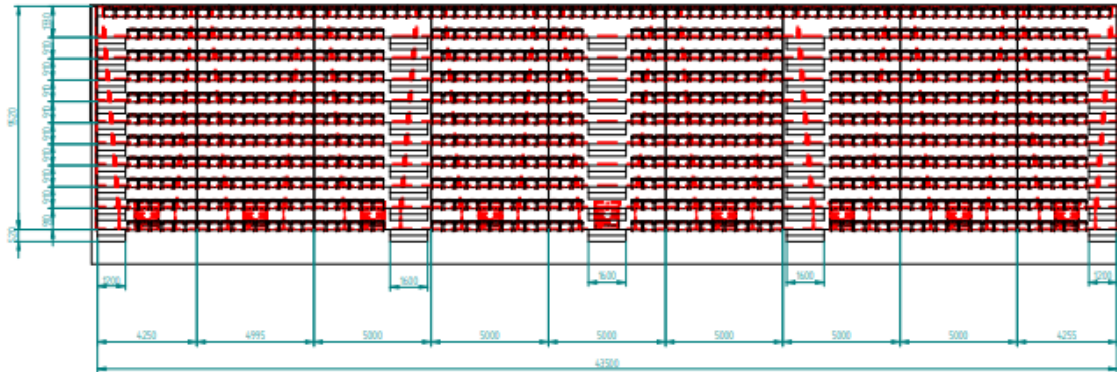

BJERRING

A thick, red, brushstroke-style underline that starts under the 'E' and extends to the right, ending under the 'G'. It has a slightly irregular, hand-painted appearance.

Teleskoptribuner SKV

BJERRING

UNI EN 13200-1/2006 Installations for Spectators – Part 1

EN 1320-5 Public Facilities – Telescopic Stands

Cee Certificated Electric Parts

Danish Apendix DS/EN 1991-1-1-1 & DS/EN 13200-5

BJERRING

DETAIL A

786 siddepladser
Sektioner med motor
Flyttes med elektriske vogne

141 siddepladser
Motor for ind og ud køring
Med fast teknik-Platform

Ca.141 uden stole
Stabelstole
Motor for ind og ud køring
Med fast teknik-Plattform

110 siddepladser
Motor for ind og ud køring
Med fast teknik-Platform

204 siddepladser
 Motor for ind og ud køring
 Med fast teknik-Plattform

226 siddepladser
Motor for ind og ud køring
Med teknik-Plattform

BJERRING

Sags.nr.: T-232803-1

144 siddepladser
Motor for ind og ud køring