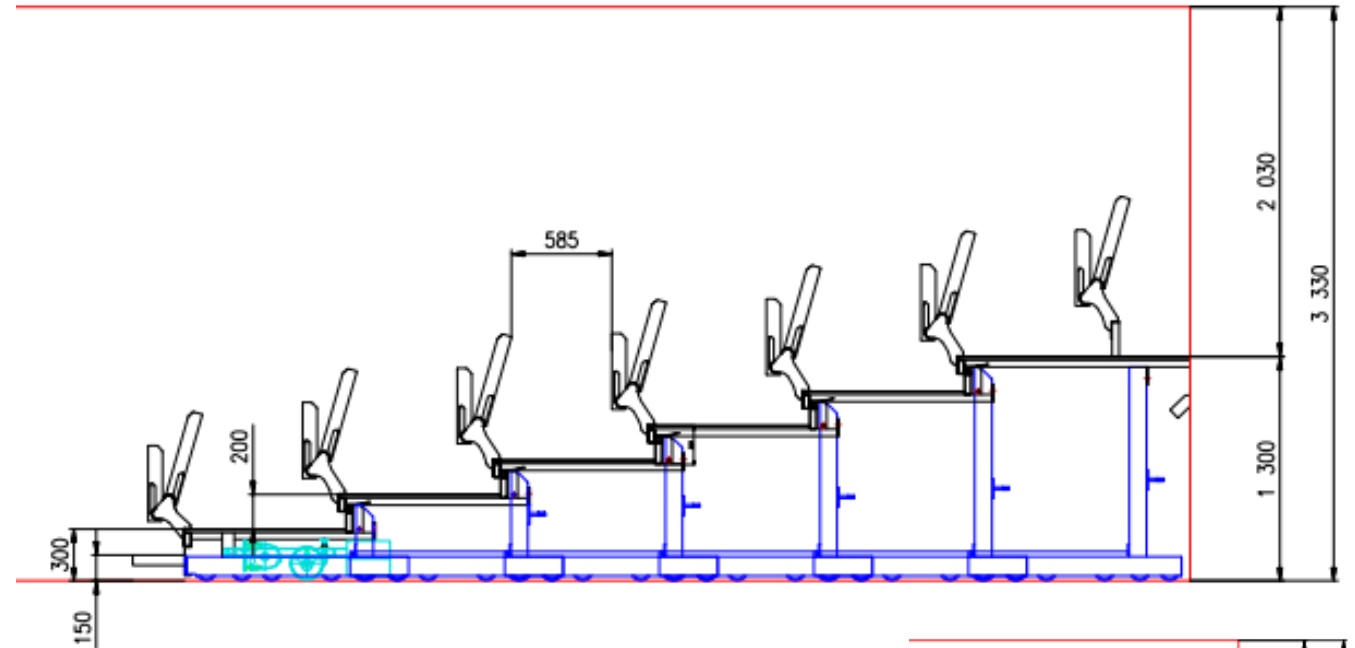

204 siddepladser
 Motor for ind og ud køring
 Med fast teknik-Plattform

226 siddepladser
Motor for ind og ud køring
Med teknik-Plattform

BJERRING

Sags.nr.: T-232803-1

144 siddepladser
Motor for ind og ud køring