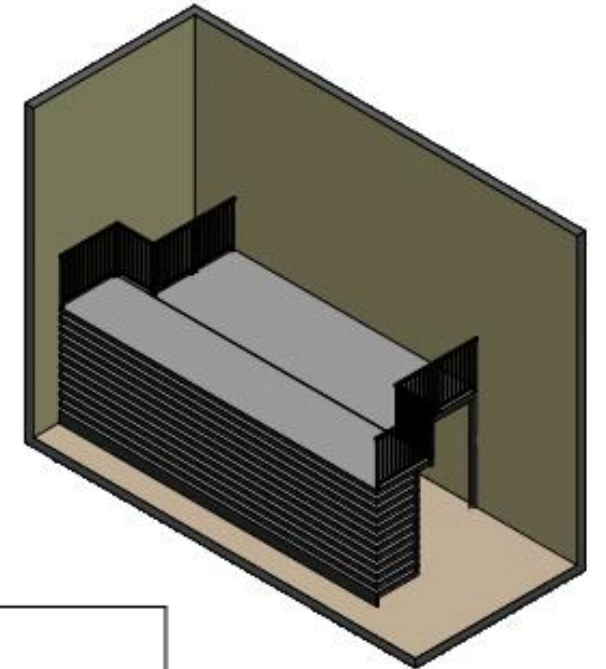

Ca.141 uden stole
Stabelstole
Motor for ind og ud køring
Med fast teknik-Plattform