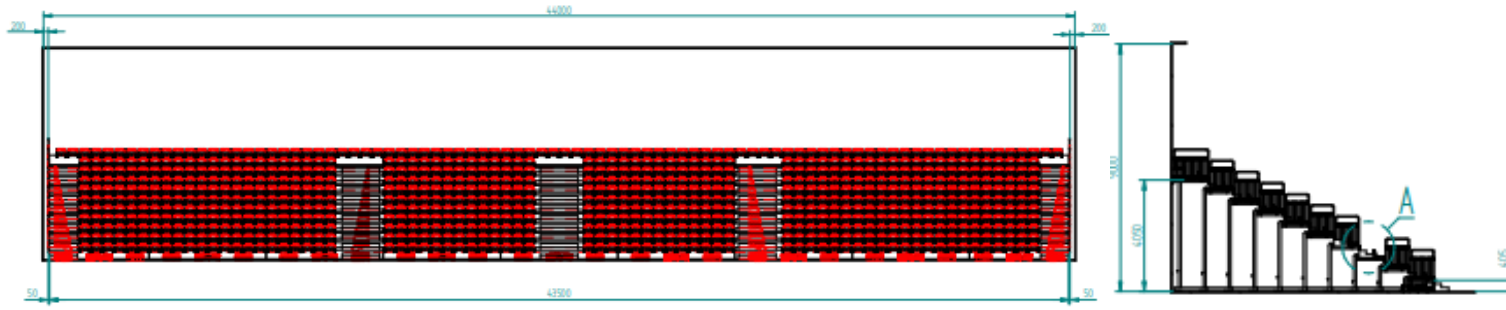

BJERRING

A thick, red, brushstroke-style underline that starts under the 'E' and extends to the right, ending under the 'G'. It has a slightly irregular, hand-painted appearance.

Teleskoptribuner SKV

BJERRING

UNI EN 13200-1/2006 Installations for Spectators – Part 1

EN 1320-5 Public Facilities – Telescopic Stands

Cee Certificated Electric Parts

Danish Apendix DS/EN 1991-1-1-1 & DS/EN 13200-5

BJERRING

DETAIL A

786 siddepladser
Sektioner med motor
Flyttes med elektriske vogne

141 siddepladser
Motor for ind og ud køring
Med fast teknik-Platform

Ca.141 uden stole
Stabelstole
Motor for ind og ud køring
Med fast teknik-Plattform

110 siddepladser
Motor for ind og ud køring
Med fast teknik-Platform

204 siddepladser
 Motor for ind og ud køring
 Med fast teknik-Plattform

226 siddepladser
Motor for ind og ud køring
Med teknik-Plattform

BJERRING

Sags.nr.: T-232803-1

144 siddepladser
Motor for ind og ud køring