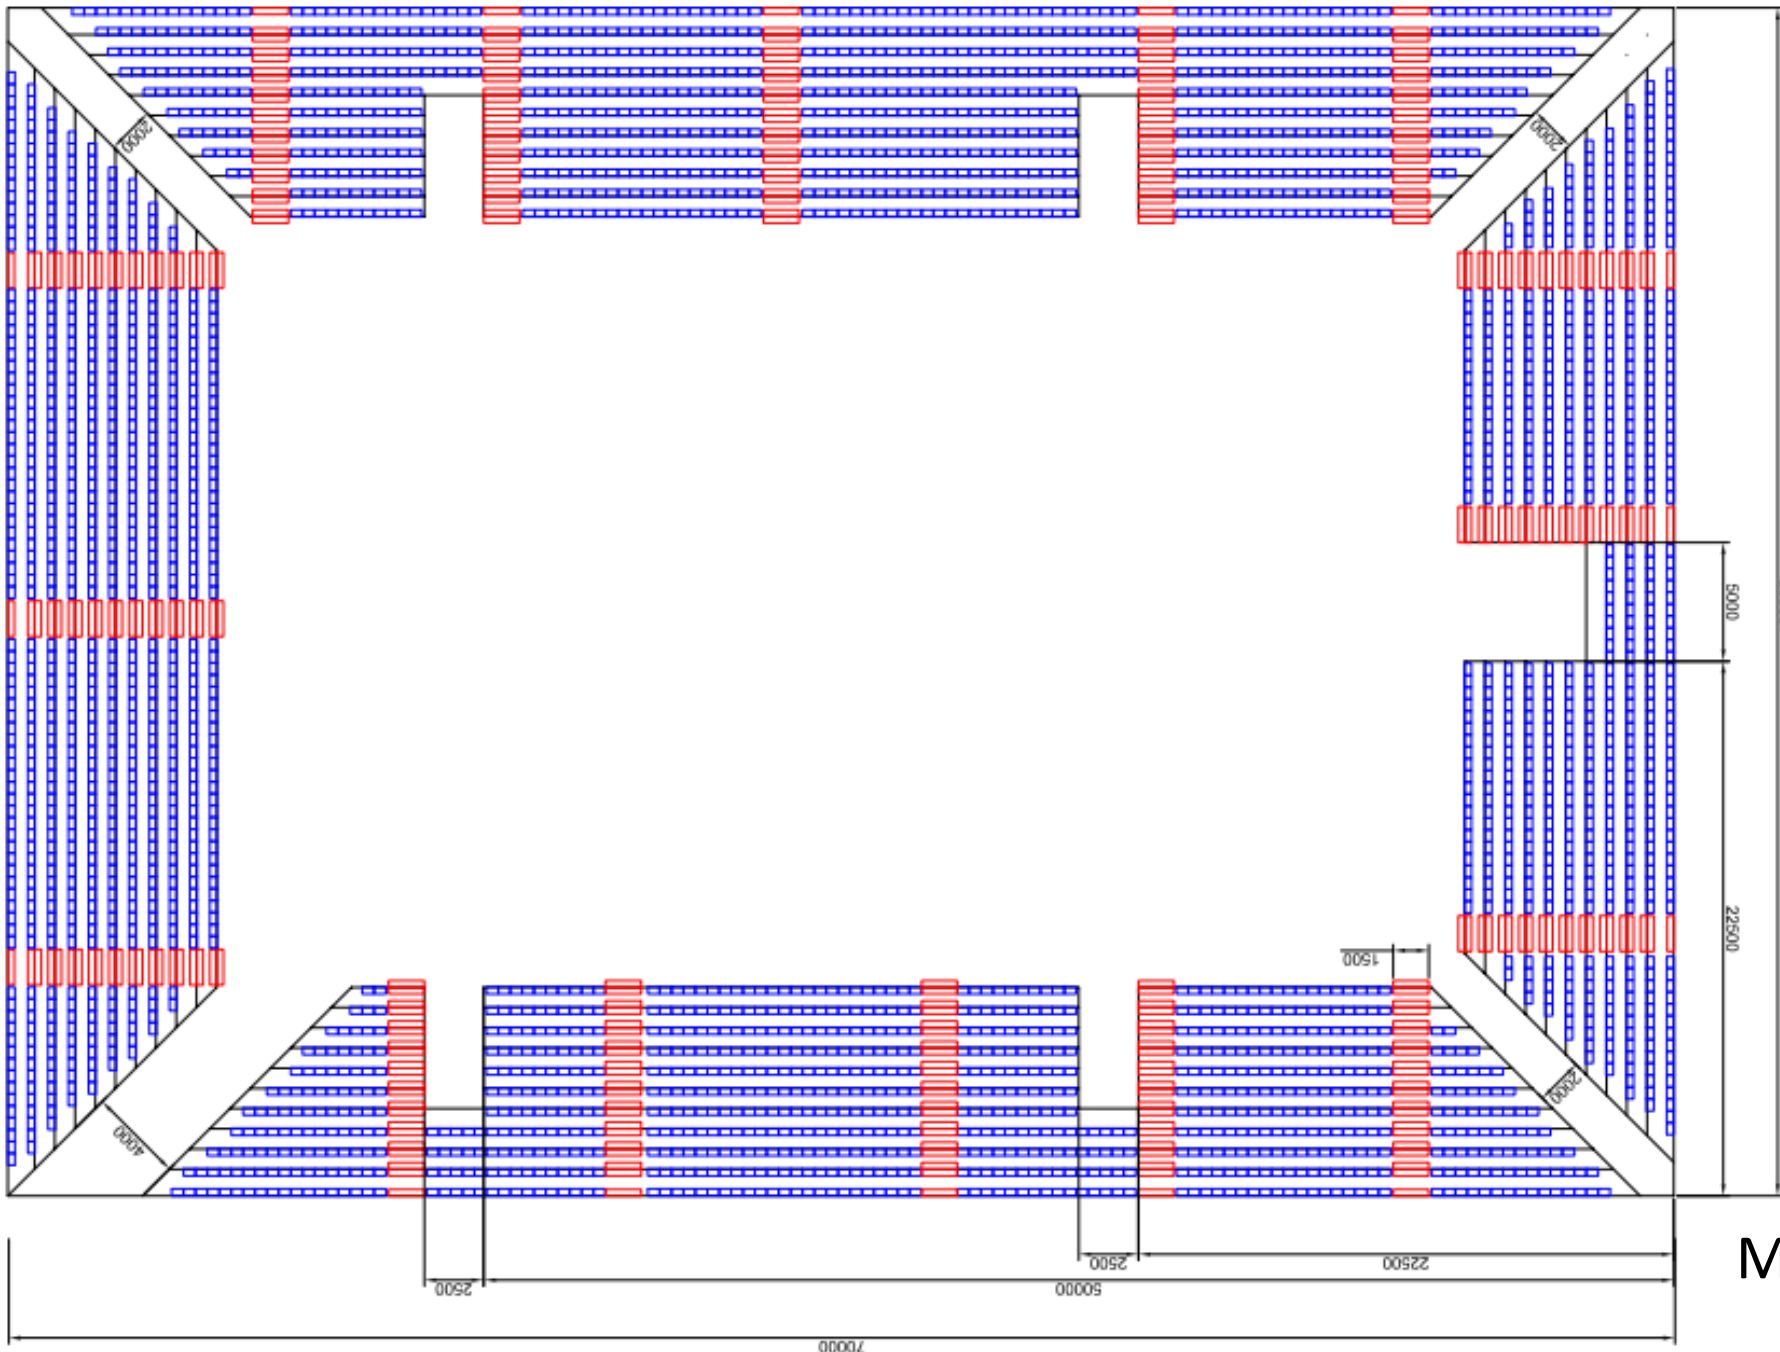

144 siddepladser
Motor for ind og ud køring

2500 siddepladser
Motor for ind og ud køring