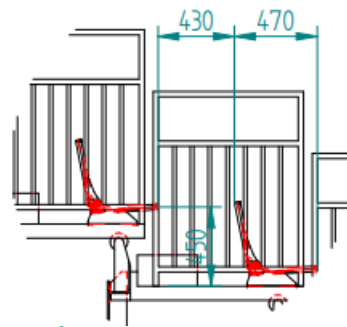

204 siddepladser
 Motor for ind og ud køring
 Med fast teknik-Plattform

226 siddepladser
Motor for ind og ud køring
Med teknik-Plattform

BJERRING

Sags.nr.: T-232803-1

144 siddepladser
Motor for ind og ud køring