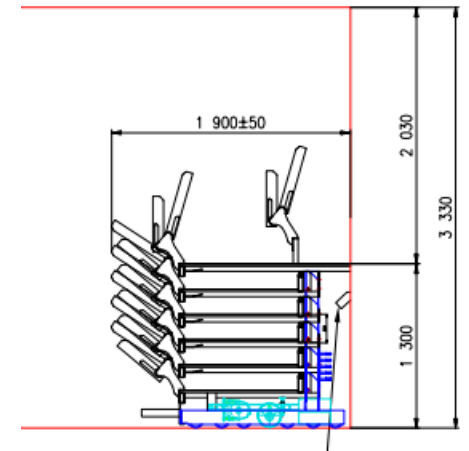

204 siddepladser
 Motor for ind og ud køring
 Med fast teknik-Plattform

226 siddepladser
Motor for ind og ud køring
Med teknik-Plattform

BJERRING

Sags.nr.: T-232803-1

144 siddepladser
Motor for ind og ud køring