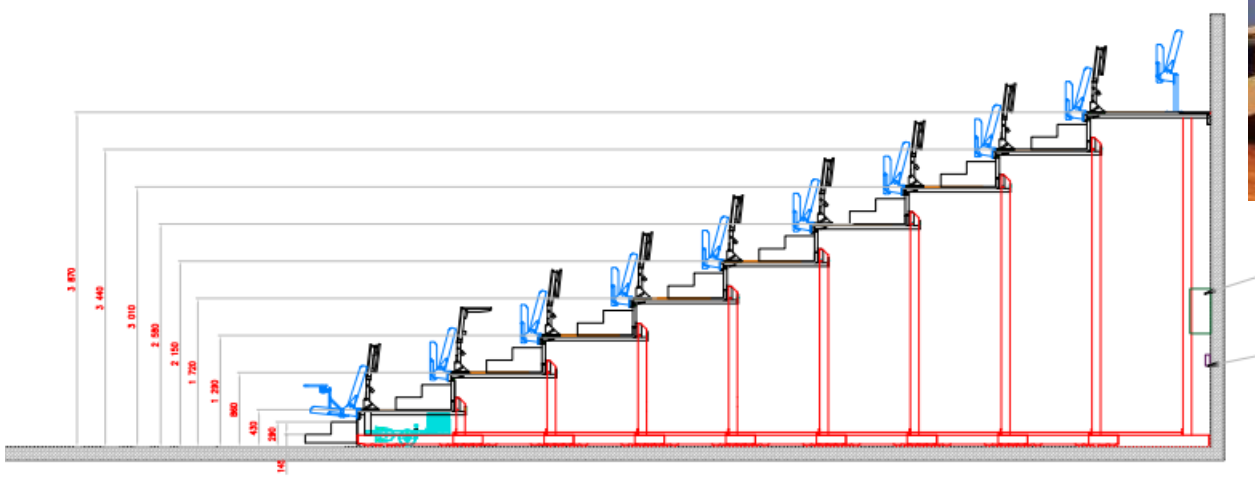

BJERRING

Sags.nr.: T-