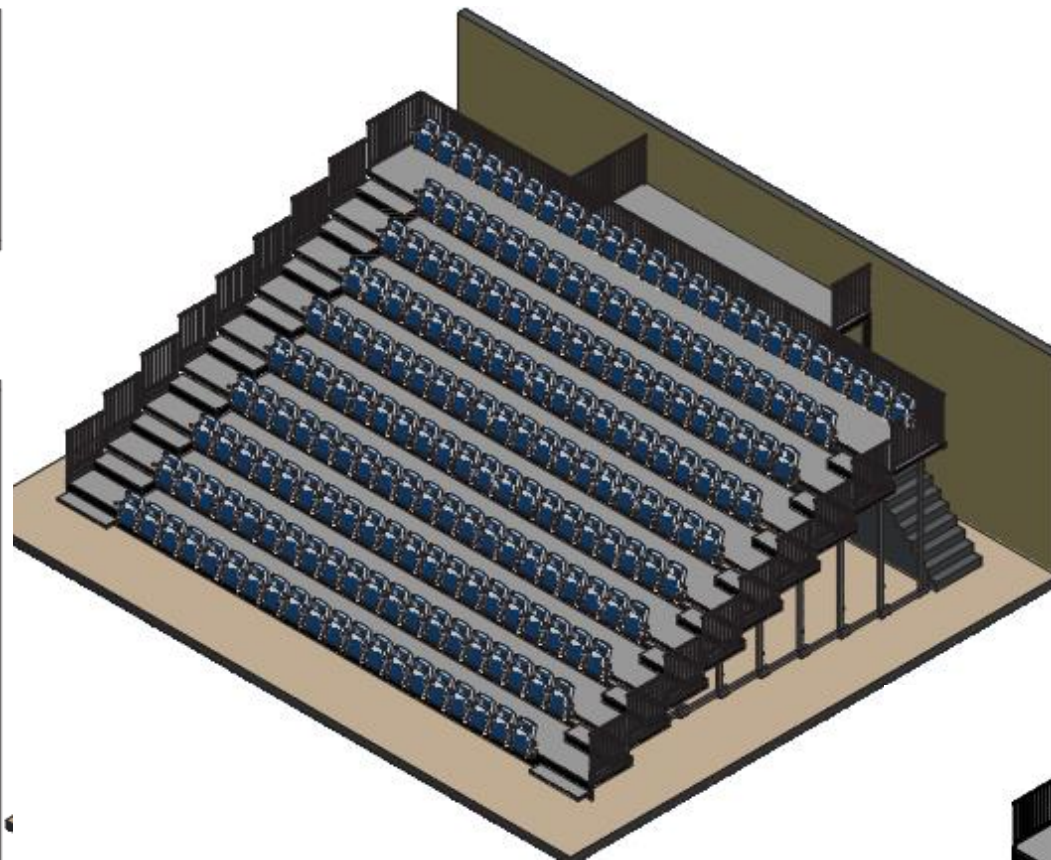

UNI EN 13200-1/2006 Installations for Spectators – Part 1

EN 1320-5 Public Facilities – Telescopic Stands

Cee Certificated Electric Parts

Danish Apendix DS/EN 1991-1-1-1 & DS/EN 13200-5

BJERRING

DETAIL A

786 siddepladser
Sektioner med motor
Flyttes med elektriske vogne

141 siddepladser
Motor for ind og ud køring
Med fast teknik-Platform

Ca.141 uden stole
Stabelstole
Motor for ind og ud køring
Med fast teknik-Plattform

110 siddepladser
Motor for ind og ud køring
Med fast teknik-Platform

204 siddepladser
 Motor for ind og ud køring
 Med fast teknik-Plattform

226 siddepladser
Motor for ind og ud køring
Med teknik-Plattform

BJERRING

Sags.nr.: T-232803-1

144 siddepladser
Motor for ind og ud køring