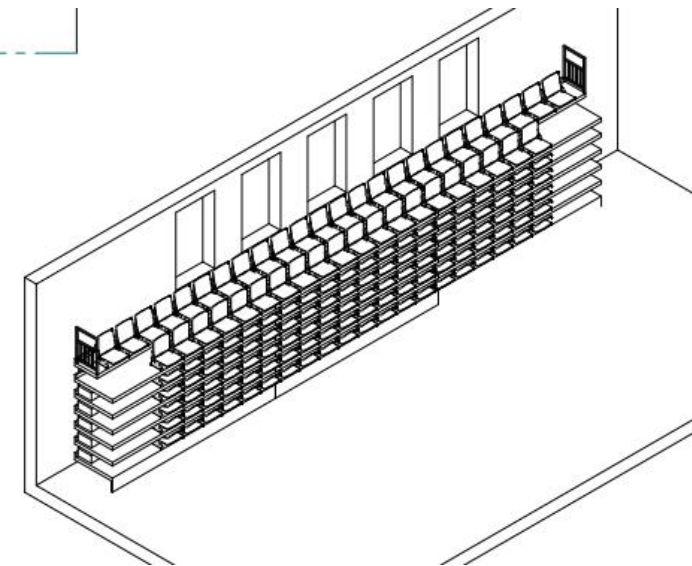

204 siddepladser
 Motor for ind og ud køring
 Med fast teknik-Plattform

226 siddepladser
Motor for ind og ud køring
Med teknik-Plattform

BJERRING

Sags.nr.: T-232803-1

144 siddepladser
Motor for ind og ud køring