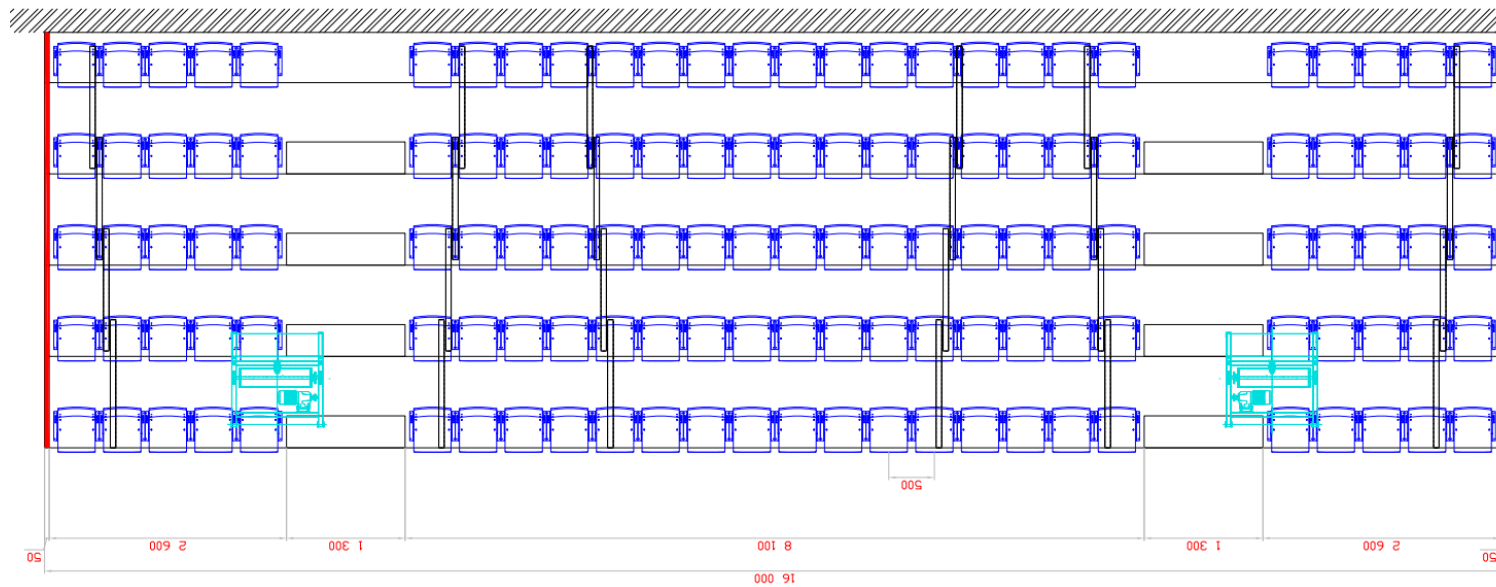

204 siddepladser
 Motor for ind og ud køring
 Med fast teknik-Plattform

226 siddepladser
Motor for ind og ud køring
Med teknik-Plattform

BJERRING

Sags.nr.: T-232803-1

144 siddepladser
Motor for ind og ud køring

51 siddepladser
Motor for ind og ud køring

144 siddepladser
Motor for ind og ud køring

2500 siddepladser
Motor for ind og ud køring

258 siddepladser
Motor for ind og ud køring
Med fast teknik-Platform

2500 siddepladser
Motor for ind og ud køring
Tribune for stabelstole