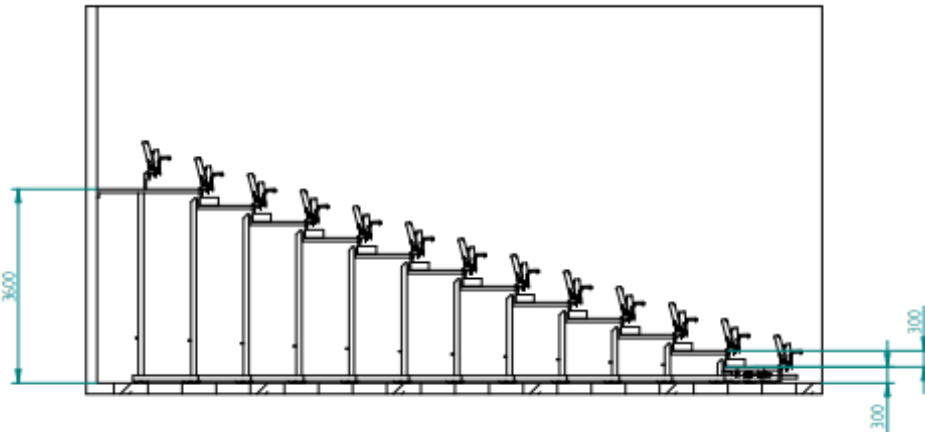

141 siddepladser
Motor for ind og ud køring
Med fast teknik-Platform

Ca.141 uden stole
Stabelstole
Motor for ind og ud køring
Med fast teknik-Plattform

110 siddepladser
Motor for ind og ud køring
Med fast teknik-Platform

204 siddepladser
 Motor for ind og ud køring
 Med fast teknik-Plattform

226 siddepladser
Motor for ind og ud køring
Med teknik-Plattform

BJERRING

Sags.nr.: T-232803-1

144 siddepladser
Motor for ind og ud køring