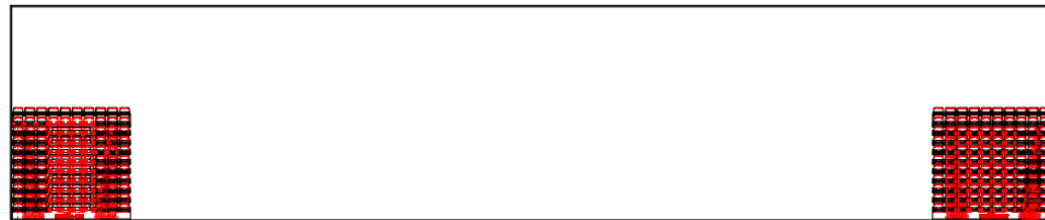

BJERRING

A thick, red, brushstroke-style underline that starts under the 'E' and extends to the right, ending under the 'G'. It has a slightly irregular, hand-painted appearance.

Teleskoptribuner SKV

BJERRING

UNI EN 13200-1/2006 Installations for Spectators – Part 1

EN 1320-5 Public Facilities – Telescopic Stands

Cee Certificated Electric Parts

Danish Apendix DS/EN 1991-1-1-1 & DS/EN 13200-5

BJERRING

DETAIL A

786 siddepladser
Sektioner med motor
Flyttes med elektriske vogne

141 siddepladser
Motor for ind og ud køring
Med fast teknik-Platform

Ca.141 uden stole
Stabelstole
Motor for ind og ud køring
Med fast teknik-Plattform

110 siddepladser
Motor for ind og ud køring
Med fast teknik-Platform