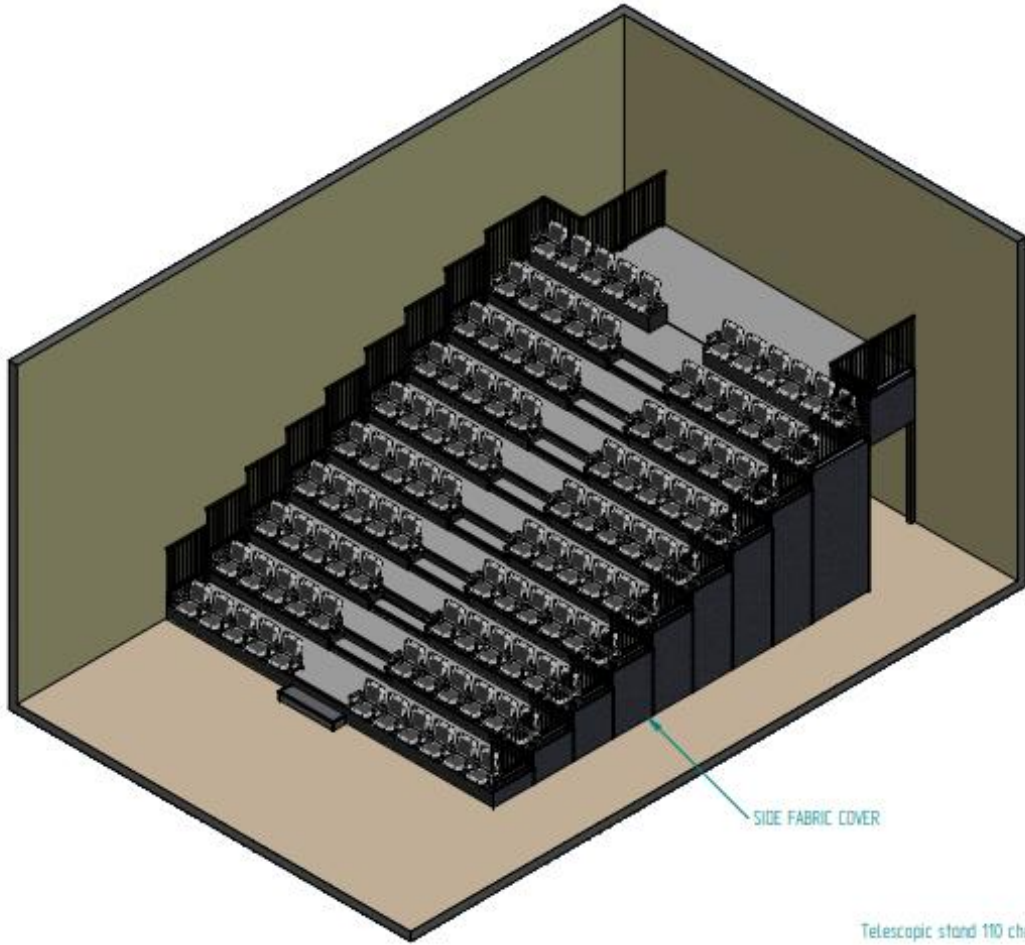

UNI EN 13200-1/2006 Installations for Spectators – Part 1

EN 1320-5 Public Facilities – Telescopic Stands

Cee Certificated Electric Parts

Danish Apendix DS/EN 1991-1-1-1 & DS/EN 13200-5

BJERRING

DETAIL A

786 siddepladser
Sektioner med motor
Flyttes med elektriske vogne

141 siddepladser
Motor for ind og ud køring
Med fast teknik-Platform

Ca.141 uden stole
Stabelstole
Motor for ind og ud køring
Med fast teknik-Plattform

110 siddepladser
Motor for ind og ud køring
Med fast teknik-Platform