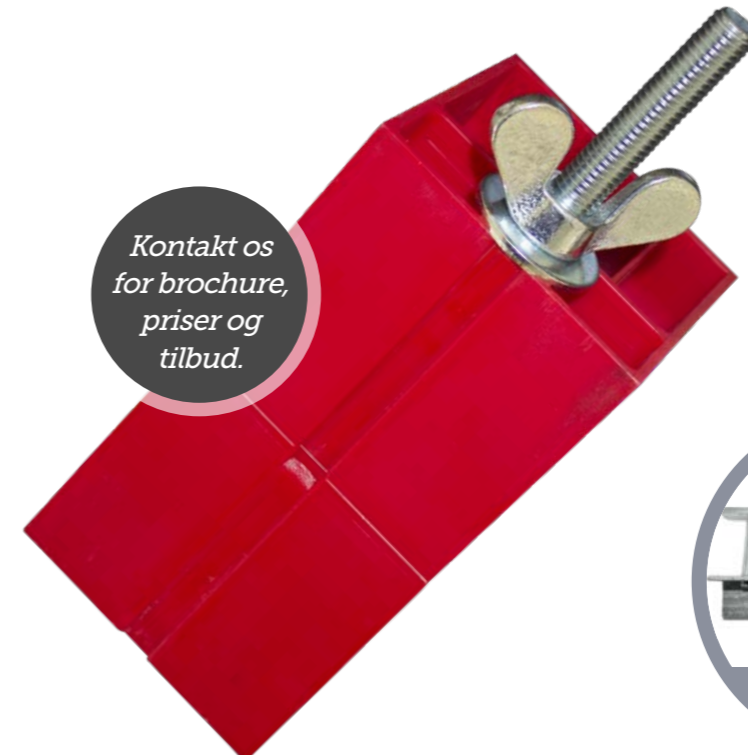

Multihjørne beslag med ben

Podierist med rogeffekt

Podierist

Kabelbrønd

Låse-clips

ALU Quickkobling

ALU låseklamme

H-profillås