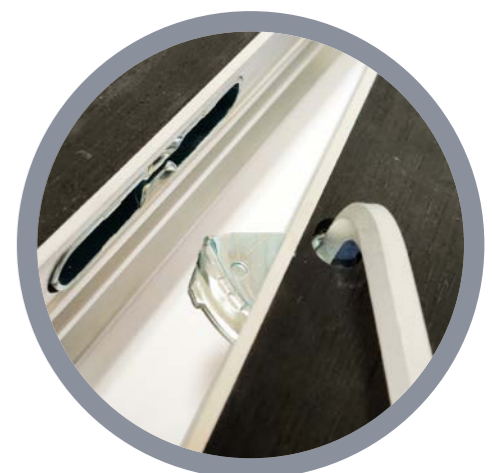

SunSwim Rapid system *Top-lock*

SunSwim Rapid Top-Lock system.

Podierne låses oppe fra med en unbraconøgle. Samme statiske beregninger 750 kg m².

Top-Lock systemet kan leveres i alle SunSwim Rapid podiene, indendørs-, udendørs- samt letvægtspodier.

Kontakt os for brochure, priser og tilbud.

SunSwim Rapid Top-Lock system. Låsesystemet gør at der ikke er brug for andre låsebeslag, og låses oppefra kun ved brug af en unbraconøgle. Ved kombination med andre SunSwim Rapid podier skal der og kan bruges de øvrige låsebeslag.

Top-Lock leveres som standard med standard hjørne for 40x40 mm ben, men med mulighed for tilvalg af Multihjørne.

Top-Lock – enkelt nemt og hurtigt.

SunSwim Rapid Standard podie	
Størrelser	200x100 cm, 100x100 cm, 200x50 cm, 100x50 cm, 150x100 cm eller efter mål
Vægt	28 - 48 kg
Låsesystem	Toplock
Belastning	750 kg/m² (7,5kN) i alle højder
Intervaller	Op til 300 cm
Materiale	Aluminium, finerplade
Stabelhøjde	8 cm ved opbevaring
Løse ben	40x40 mm aluminium, 50x50 mm, 60x60 mm eller Ø48 – sidste 3 med multicorner