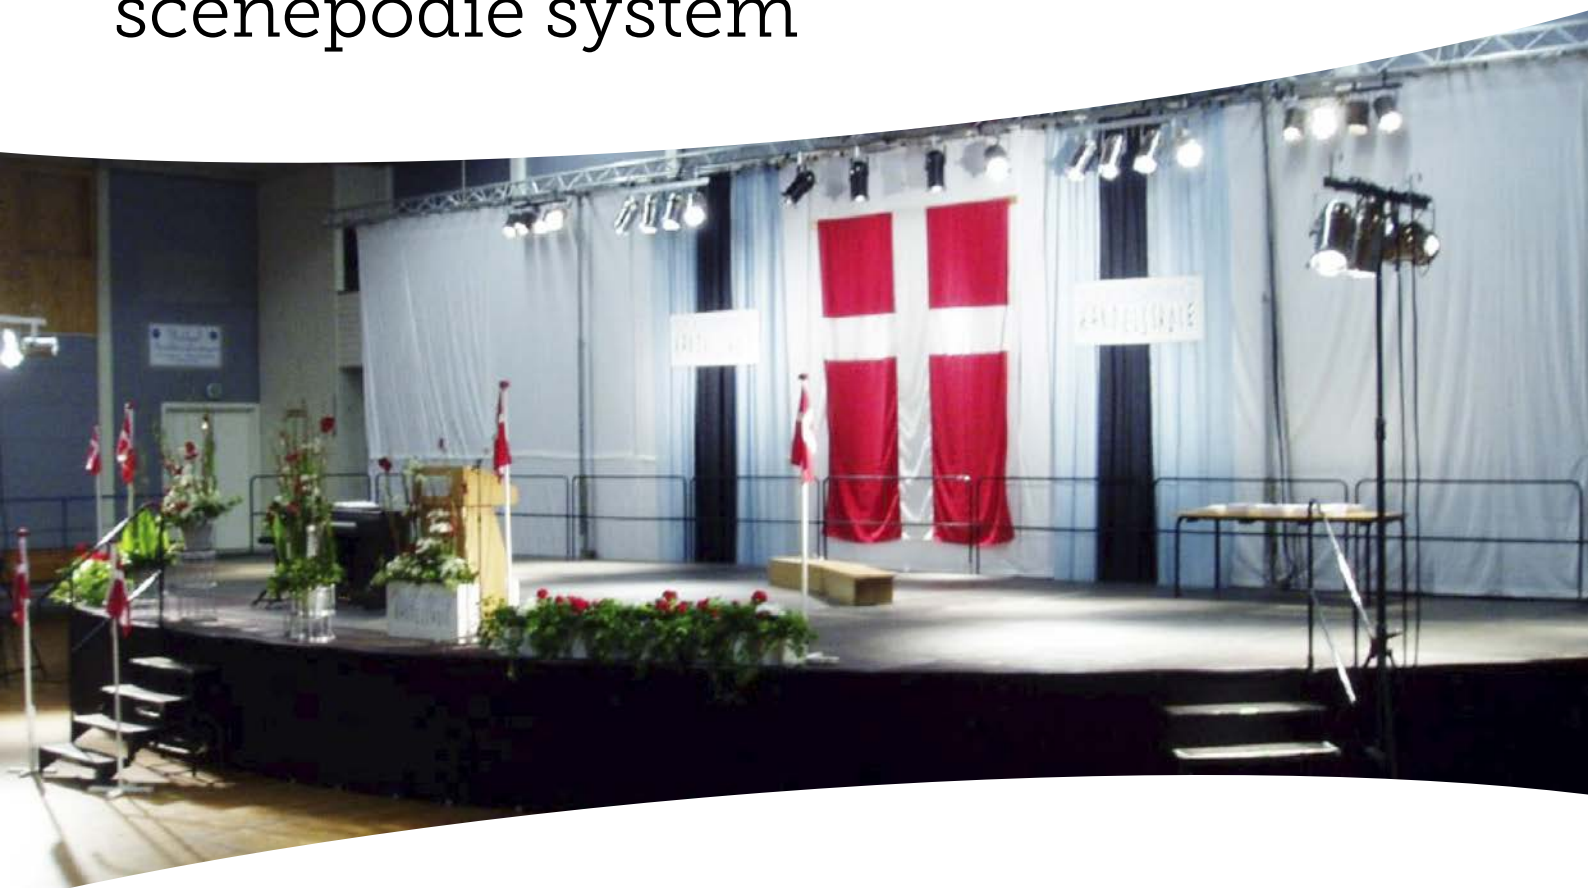

Danmarks mest solgt scenepodie system

Reserveedele føres til alle typer – også til de allerførste podier, som blev solgt for over 35 år siden.

Husk vi også er leveringsdygtige i professionelt materiale og udstyr til teatre, skoler, institutioner, kulturhuse, lufthavne, idrætshaller, messecentre, butikcentre og meget mere.

Kontakt os på tlf. +45 42 70 52 06 for tilbud og yderligere information – eller besøg vores hjemmeside www.bjerring-sales.dk

BJERRING

Tykhøjvej 20

Hal 5, 7323 Give

Tlf. +45 42 70 52 06

salg@bjerring-sales.dk

www.bjerring-sales.dk