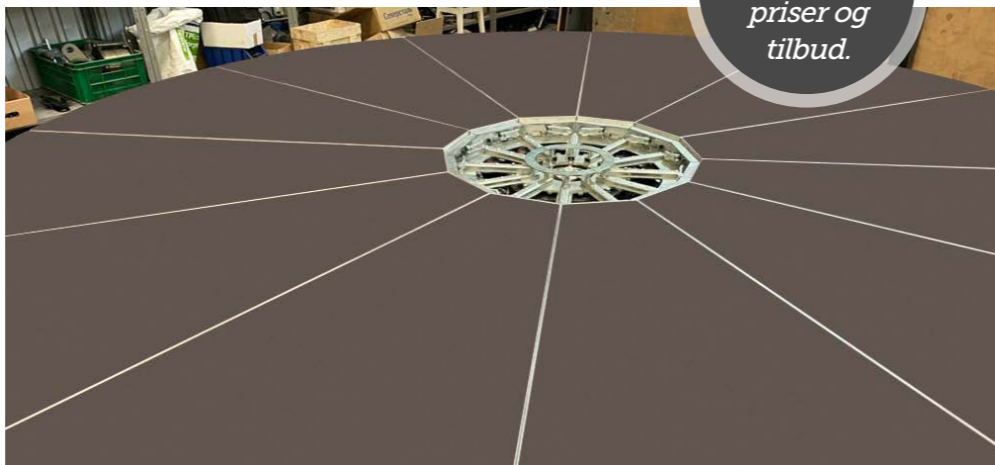

SunSwim II

drejescene

BJERRING

Drejescener er enheder, der bruges i teatre, på messer, udstillinger, tv shows og events m.m.

De gør det muligt at præsentere et show eller et objekt på en udstilling, på en meget og mere attraktiv måde, ofte fra et perspektiv, der ikke er tilgængeligt under andre forhold.

Under en forestilling giver drejescenerne mulighed for hurtig ændring af scenografi eller at opnå overraskende, originale sceneeffekter.

Drejescenerne leveres i forskellige diameter, og som mobile enheder og faste installationer. Drejescenen er opbygget med SunSwim II special scenepodier.

Tekniske specifikationer:

Rotationshastighed: 0,1 - 0,5 m/s *

Roterende scenediameter: 2 - 12 m*

Elektrisk drivkraft: 2,2 - 10 kW *

Nyttelast: 150 kg / m² *

Statisk belastningskapacitet: 500 kg/m²*

*Fås også i andre modeller.

*Kontakt os
for brochure,
priser og
tilbud.*