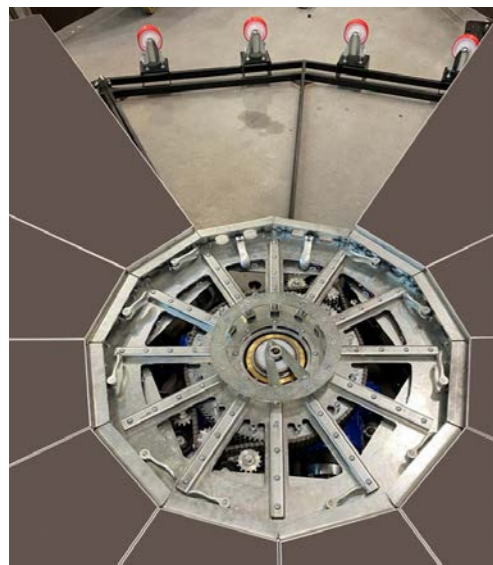

SunSwim II

drejescene

BJERRING

Drejescener er enheder, der bruges i teatre, på messer, udstillinger, tv shows og events m.m.

De gør det muligt at præsentere et show eller et objekt på en udstilling, på en meget og mere attraktiv måde, ofte fra et perspektiv, der ikke er tilgængeligt under andre forhold.

Under en forestilling giver drejescenerne mulighed for hurtig ændring af scenografi eller at opnå overraskende, originale sceneeffekter.

Drejescenerne leveres i forskellige diameter, og som mobile enheder og faste installationer. Drejescenen er opbygget med SunSwim II special scenepodier.

Tekniske specifikationer:

Rotationshastighed: 0,1 - 0,5 m/s *

Roterende scenediameter: 2 - 12 m*

Elektrisk drivkraft: 2,2 - 10 kW *

Nyttelast: 150 kg / m² *

Statisk belastningskapacitet: 500 kg/m²*

*Fås også i andre modeller.

*Kontakt os
for brochure,
priser og
tilbud.*