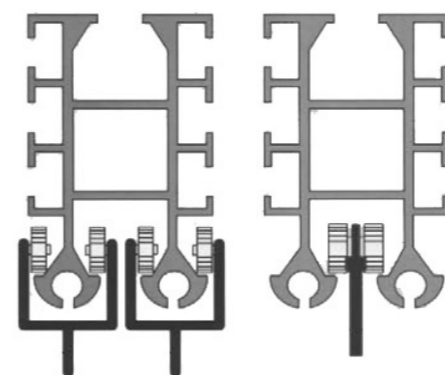

SunSwim motoriserede TT-NPE scenepodier

BJERRING

Kontakt os
for brochure,
priser og
tilbud.

SunSwim Rapid scene overbygning

BJERRING

Kontakt os
for brochure,
priser og
tilbud.

Installation

Kræver kun min. 20 cm byggehøjde og kan installeres i niveau med eksisterende gulv eller ovenpå eksisterende gulv.

Optimal layout

- Multifunktionel layout
- Sparer mandskab
- Størrelser 1x2 m
- Stål konstruktion
- Ekstremt stabilt
- Bæreevne 500 kg/m²

Overbygningen er udført i aluminiumsprofiler for indbygget tæppetæk, og med muligheder for montering af lys mm. i profilers sider med T-bolte.

I profilerne monteres bagtæppe svingbare sideben, kulisser mm.

Systeme består af 4 hjørnestolper med wire spil. Max. bredde 12 meter

Eksempel på SunSwim Rapid sceneoverbygning