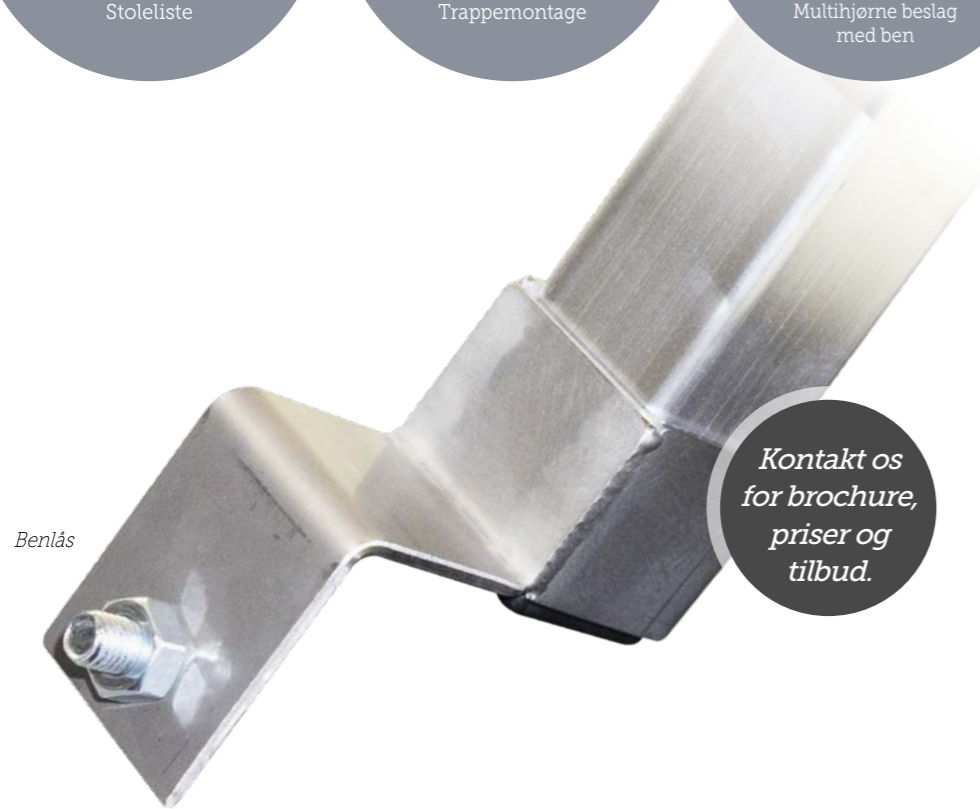

Podie transport hjulsæt

Transportvogn - liggende podier

Transportvogn - stående podier

Dirigentpodie

Benlås

Kontakt os for brochure, priser og tilbud.

SunSwim Rapid saxpodie **BJERRING**

Alu-Top, Vario & Integral