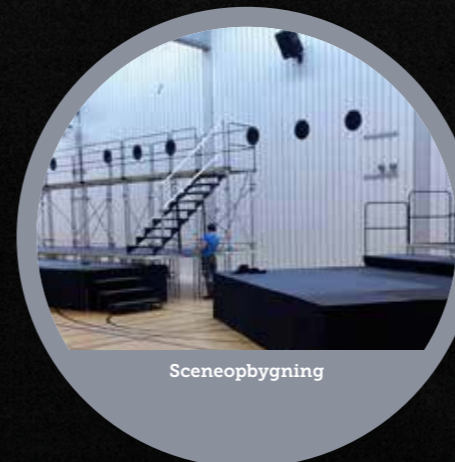

Mobile publikumstribuner
– mobile publikumstribuner til
sportsog idrætshaller,
multisale m.m.

Catwalk

Koropbygning

Sceneopbygning

Podietribune

Stole opstilling på podietribune

SunSwim motoriserede TT-NPE scenepodier