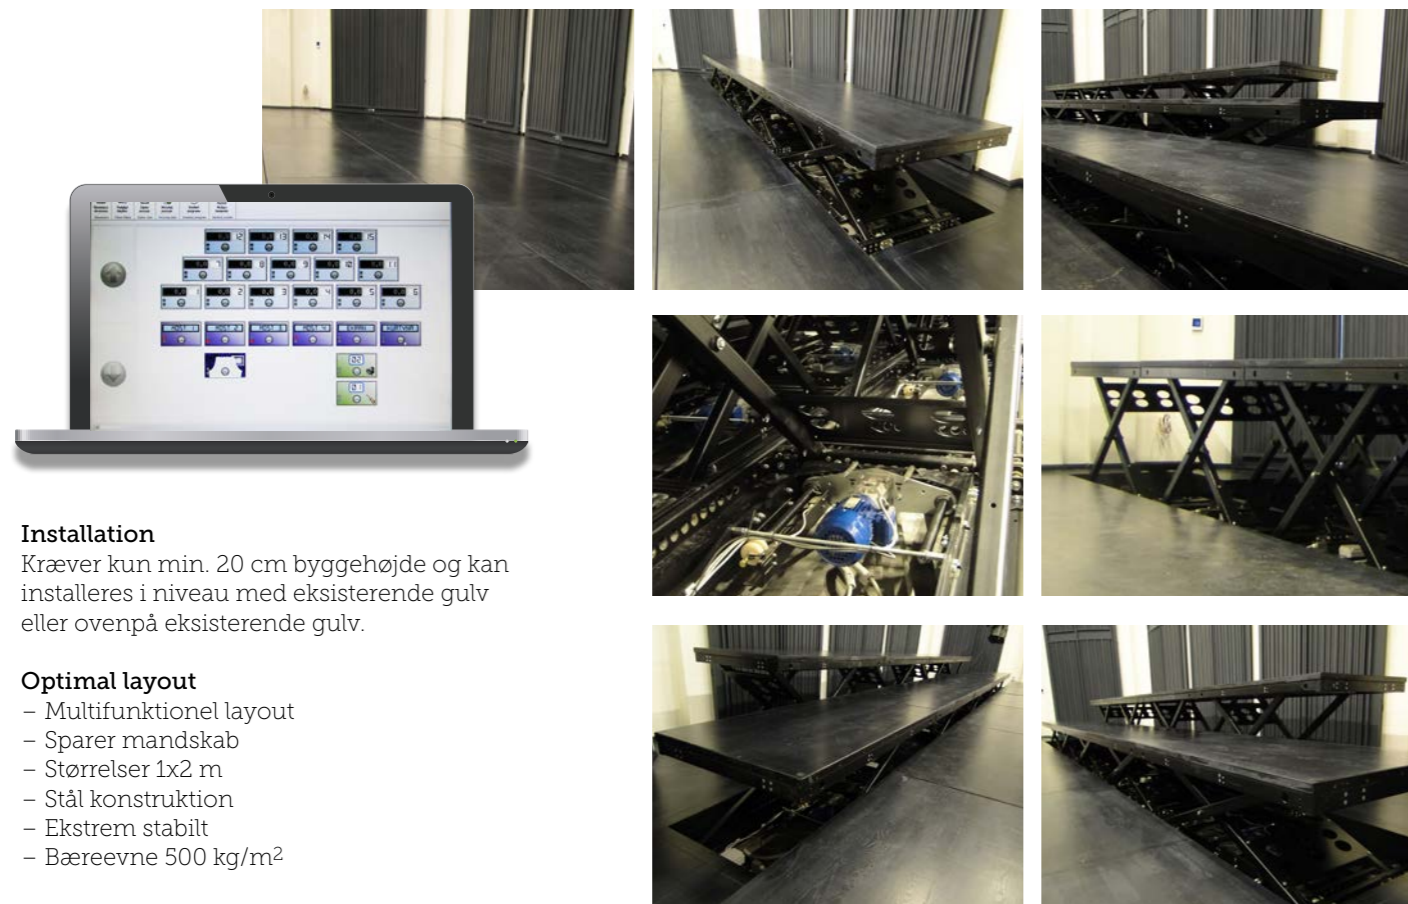

BJERRING

Kontakt os
for brochure,
priser og
tilbud.

SunSwim Rapid scene overbygning

BJERRING

Kontakt os
for brochure,
priser og
tilbud.

Installation

Kræver kun min. 20 cm byggehøjde og kan installeres i niveau med eksisterende gulv eller ovenpå eksisterende gulv.