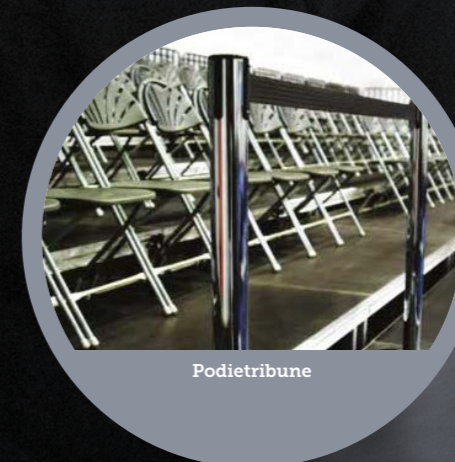

Mobile publikumstribuner
– mobile publikumstribuner til
sportsog idrætshaller,
multisale m.m.

Catwalk

Koropbygning

Sceneopbygning

Podietribune

Stole opstilling på podietribune

SunSwim motoriserede TT-NPE scenepodier