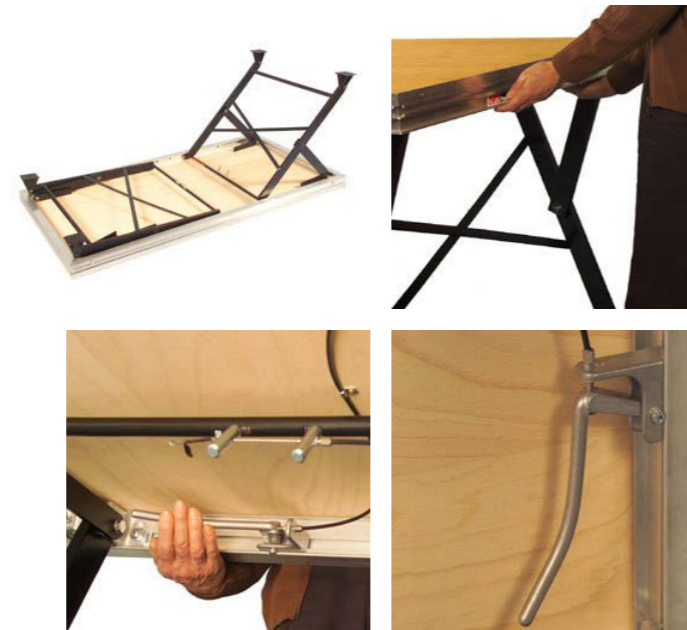

SunSwim Rapid Integral	
Størrelser	200 x 100 cm eller efter ønske
Vægt	50 - 60 kg
Belastning	750 kg/m² (7,5kN) i alle højder
Intervaller	20, 40, 60, 80, 100 cm eller efter ønske
Materiale	Aluminium, finerplade
Stabelhøjde	16 cm ved opbevaring
Saxben	Stål eller aluminium