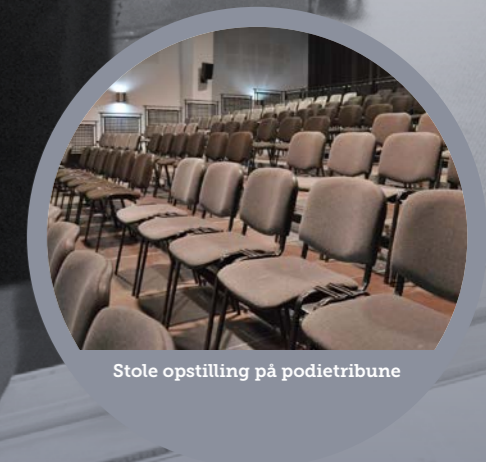

Mobile publikumstribuner
– mobile publikumstribuner til
sportsog idrætshaller,
multisale m.m.

Catwalk

Koropbygning

Sceneopbygning

Podietribune

Stole opstilling på podietribune

SunSwim motoriserede TT-NPE scenepodier