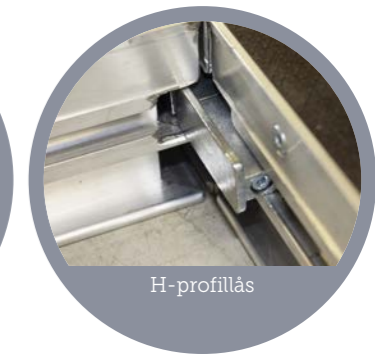

ALU låseklamme

H-profillås