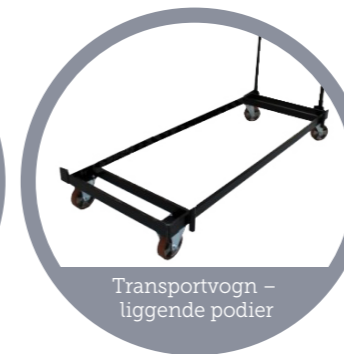

Podie transport hjulsæt

Transportvogn - liggende podier

Transportvogn - stående podier

Dirigentpodie

Benlås

Kontakt os for brochure, priser og tilbud.

SunSwim Rapid saxpodie **BJERRING**

Alu-Top, Vario & Integral